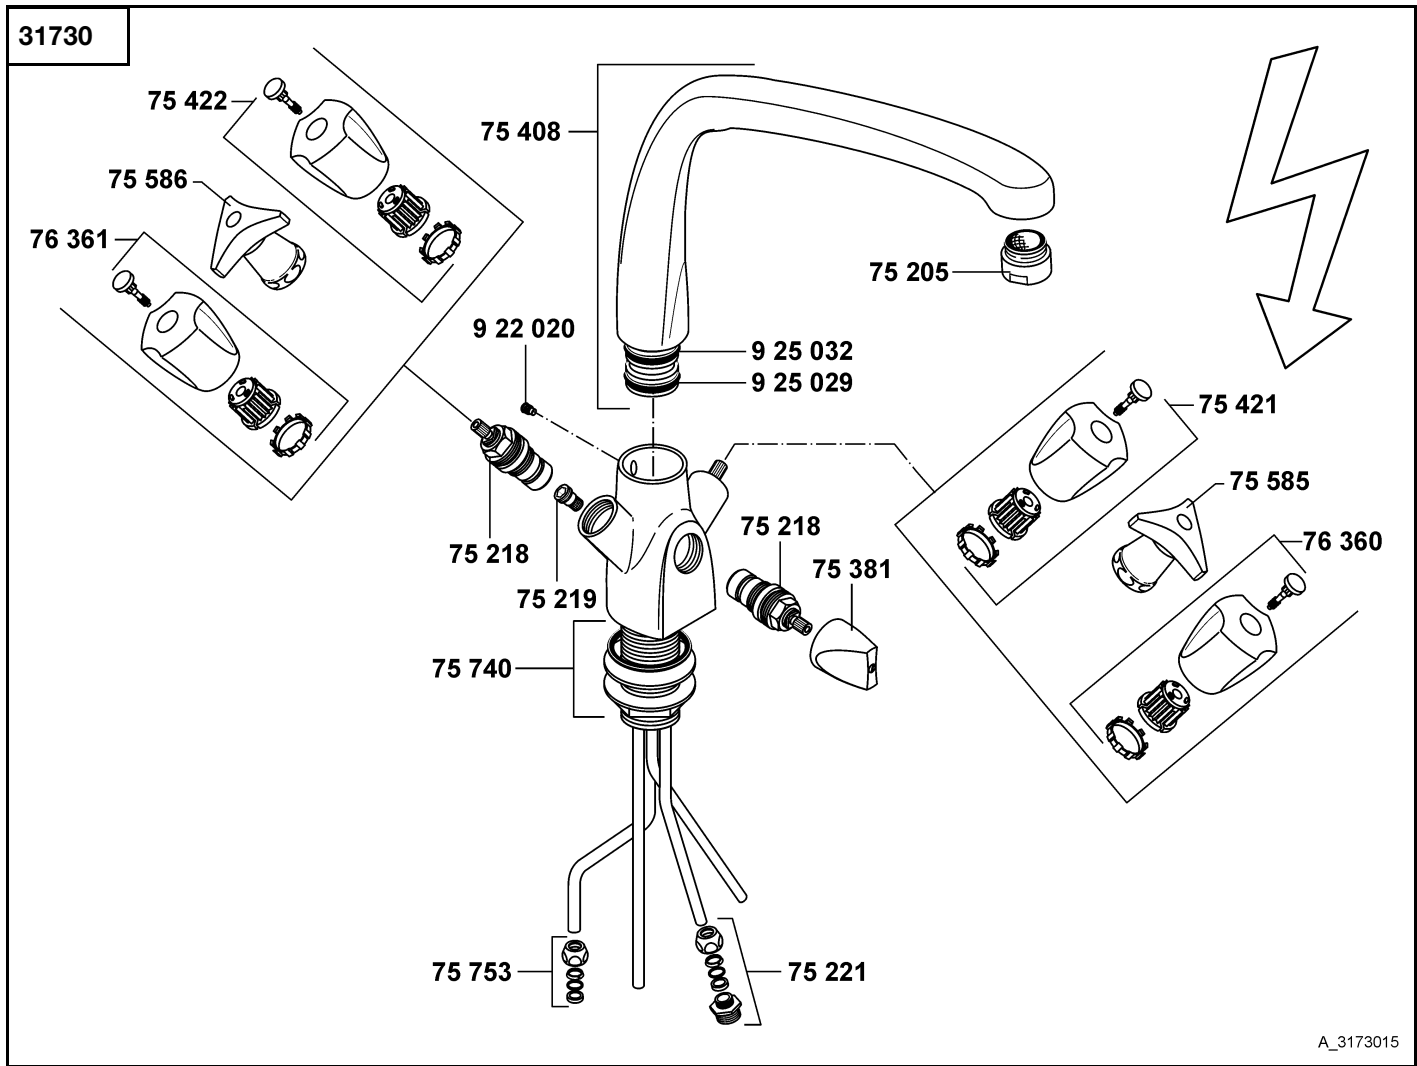

KLUDI STANDARD

A_3173015

31730	Spültisch-Multi-Armatur DN 8	Multi-sink mixer DN 8	Multi gootsteenmengkraan
75 205	Strahlregler M 24 x 1	flow straightener M 24 x 1	straalbreker M 24 x 1
75 218	Klassisches-Oberteil G 1/2	standard compression valve G 1/2	traditioneel bovendeel G 1/2
75 219	Durchflussbegrenzer	flow restrictor	doorstroombegrenzer
75 221	Anschlussverschraubung	connecting screw	aansluitkoppeling
75 381	Umstellgriff	lever for diverter	omstelgreep
75 408	Auslauf 200 mm, ND	spout 200 mm, ND	uitloop 200 mm, LD
75 421	Griff, Metall, kalt	handle, metal, cold	greep, metaal, koud
75 422	Griff, Metall, warm	handle, metal, hot	greep, metaal, warm
75 585	Griff, Metall, kalt	handle, metal, cold	greep, metaal, koud
75 586	Griff, Metall, warm	handle, metal, hot	greep, metaal, warm
75 740	Befestigungssatz	assembling set	bevestigingsset
75 753	Quetschverschraubung	compression joint	klemkoppeling
76 360	Griff, Kunststoff, kalt	handle, plastic, cold	greep, kunststof, koud
76 361	Griff, Kunststoff, warm	handle, plastic, hot	greep, kunststof, warm
922 020	Auslaufbefestigungsschraube	fastening screw for spout	bev. schroef voor uitloop
925 029	O-Ring	O-ring	o-ring
925 032	O-Ring	O-ring	o-ring