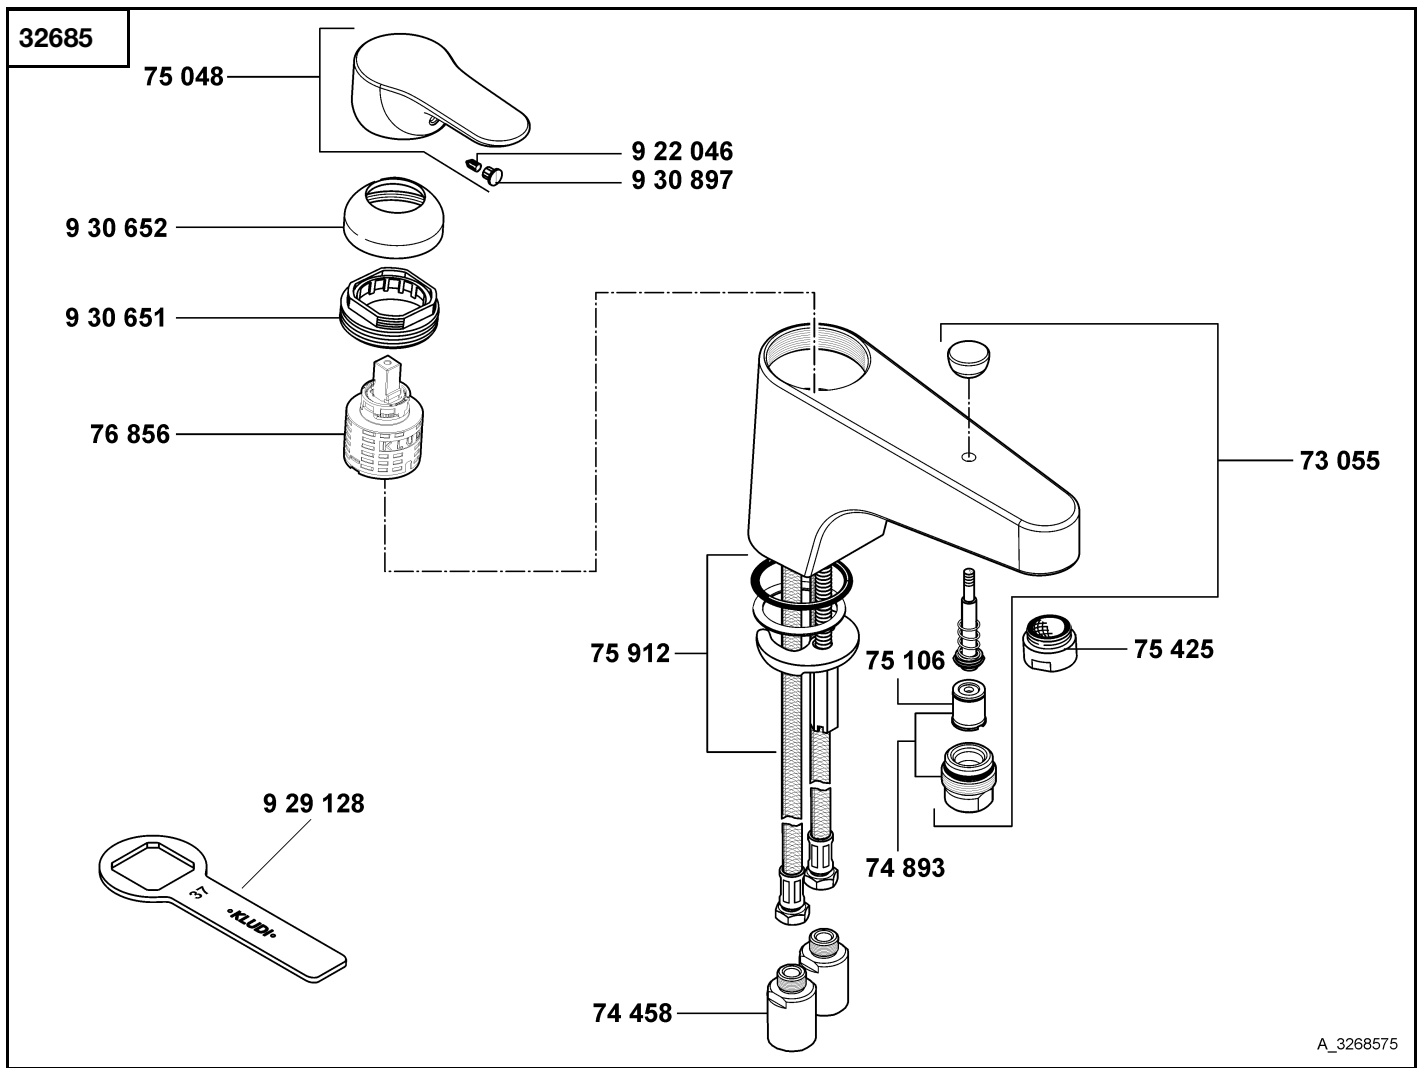

# KLUDI OBJEKTA

A\_3268575

32685	Wannenfüll- und Brause- Einhandmischer DN 15	single lever bath- and shower mixer DN 15	ééngreeps bad-/douchemengkraan 1/2"
73 055	autom. Umstellung KLUDI LOGO MIX	automatic diverter KLUDI LOGO MIX	autom. omstelling KLUDI LOGO MIX
74 458	Schalldämpfer	noise reducer	geluiddemper
74 893	Brauseanschlussnippel	shower nipple	douche-aansluitnippel
75 048	Hebel, KLUDI OBJEKTA	lever for KLUDI OBJEKTA	greep voor KLUDI OBJEKTA
75 106	Rückflussverhinderer	back flow preventer (check valve)	terugslagklep
75 425	Luftsprudler M 24 x 1/C	aerator M 24 x 1/C	perlator M 24 x 1/C
75 912	Befestigungssatz	assembling set	bevestigingsset
76 856	Kartusche	cartridge	cartouche
922 046	Gewindestift	threading lathe	inbus schroef
929 128	Spannschraubenschlüssel	spanner	sleutel voor spanner
930 651	Spannschraube	screw	spannschroef
930 652	Abdeckkappe	cover cap	afdekkap
930 897	Markierungsstopfen	red/blue insert	markeringsstop