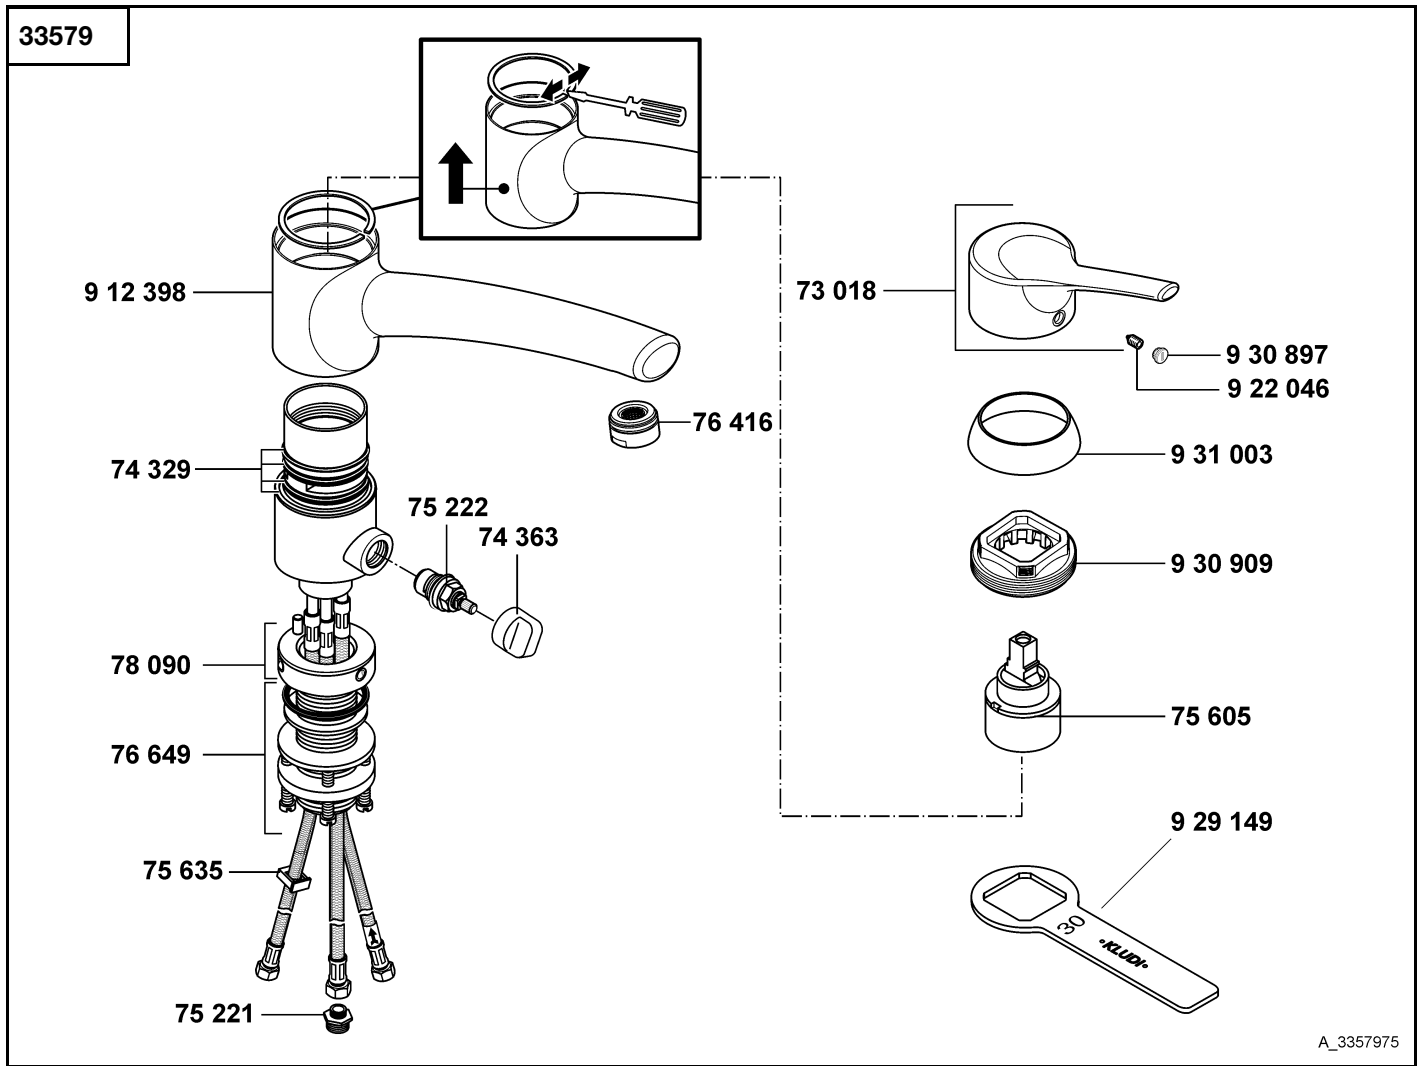

KLUDI TRENDO

A_3357975

33579	Spültisch-Multi-Bajonett-Einhandmischer DN 15	sink-multi-bayonette-single-lever mixer DN 15	ééngreeps gootsteenmengkraan Bajonet met Multi-aansluiting 1/2"
73 018	Hebel, KLUDI TRENDO	lever for KLUDI TRENDO	greep voor KLUDI TRENDO
74 329	Dichtungssatz	sealing set	set dichtingen
74 363	Griff	handle	greep
75 221	Anschlussverschraubung	connecting screw	aansluitkoppeling
75 222	Multi-Oberteil	Multi-valve	Multi bovendeel
75 605	Kartusche	cartridge	cartouche
75 635	Auszugsbegrenzung	limited extension	uittrek-begrenzing
76 416	Cascade-Luftsprudler M 24 x 1/A	cascade aerator M 24 x 1/A	Cascade-perlator M 24 x 1/A
76 649	Befestigungssatz	assembling set	bevestigingsset
78 090	Gewindeschaft	threaded shaft	Draatschacht
9 12 398	Auslauf	spout	uitloop
9 22 046	Gewindestift	threading lathe	inbus schroef
9 29 149	Spannschraubenschlüssel SW 30	spanner SW 30	sleutel voor spanschroef SW 30
9 30 897	Markierungsstopfen	red/blue insert	markeringsstop
9 30 909	Spannschraube	screw	spanschroef
9 31 003	Abdeckkappe	cover cap	afdekkap