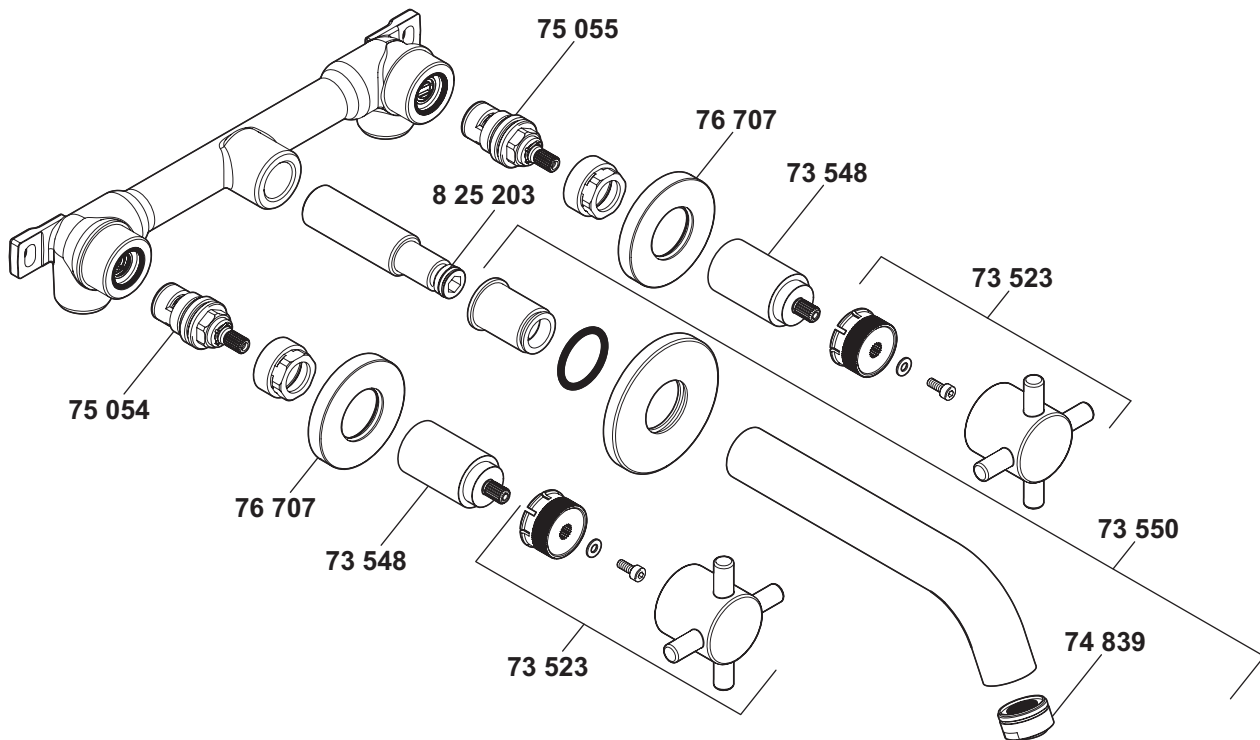

KLUDI BOZZ

38145

A_3814520

38145	Waschtisch-Wandarmatur DN 15	wall mounted basin mixer DN 15	wastafel wandmengkraan 1/2"
	73 523 Griff	handle	greep
	73 548 Verlängerung	extension	verlenging
	73 550 Auslauf, komplett	spout	uitloop
	74 839 s-pointer Luftsprudler M 24 x 1/2	s-pointer aerator M 24 x 1/2	s-pointer perlator M 24 x 1/2
	75 054 Keramik-Oberteil G 1/2, 90°	ceramic headpart G 1/2, 90°	keramisch bovendeeel G 1/2, 90°
	75 055 Keramik-Oberteil G 1/2, 90°	ceramic headpart G 1/2, 90°	keramisch bovendeeel G 1/2, 90°
	76 707 Rosette	wall flange	rozet
	825 203 O-Ring M 12 x 1,7	O-ring M 12 x 1,7	o-ring M 12 x 1,7