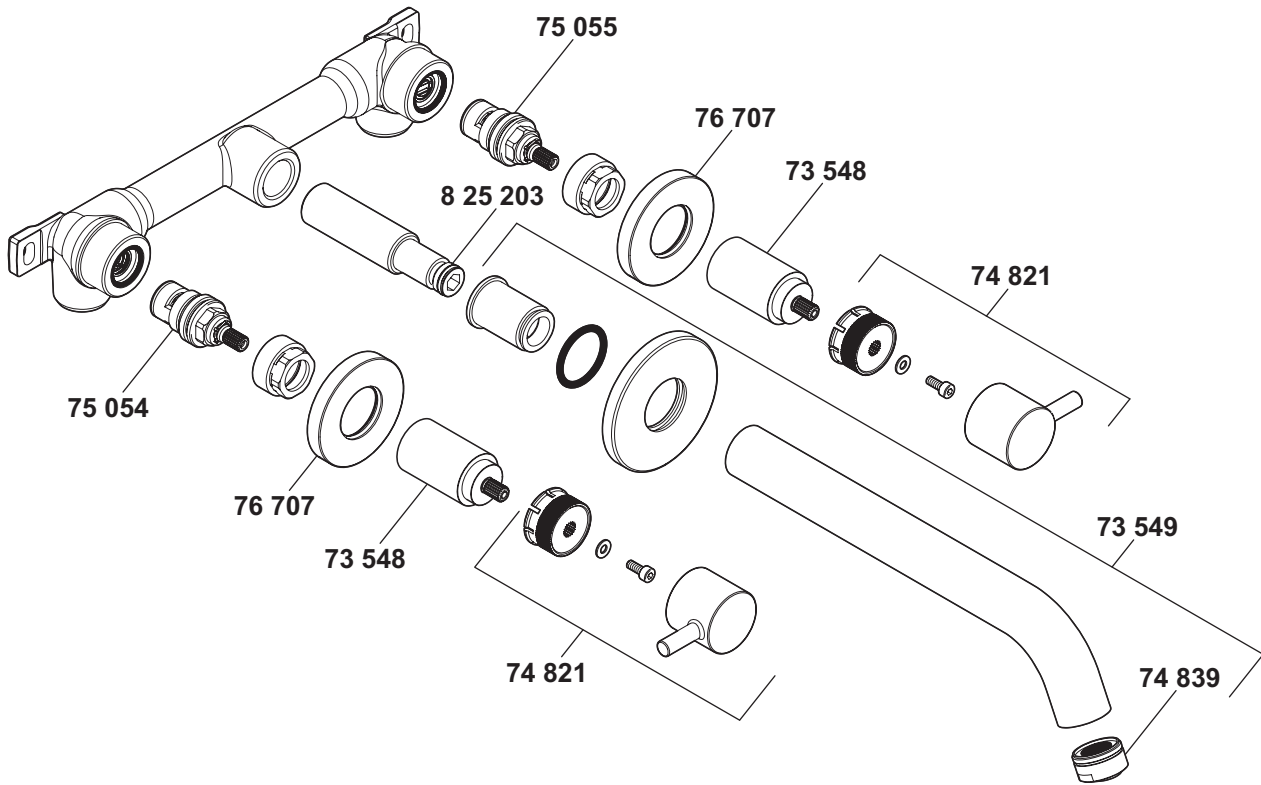

KLUDI BOZZ

38146

A_3814676

38146	Waschtisch-Wandarmatur DN 15	wall mounted basin mixer DN 15	wastafel wandmengkraan 1/2"
	73 548 Verlängerung	extension	verlenging
	73 549 Auslauf, komplett	spout	uitloop
	74 821 Griff, KLUDI BOZZ	handle, KLUDI BOZZ	greep, KLUDI BOZZ
	74 839 s-pointer Luftsprudler M 24 x 1/2	s-pointer aerator M 24 x 1/2	s-pointer perlator M 24 x 1/2
	75 054 Keramik-Oberteil G 1/2, 90°	ceramic headpart G 1/2, 90°	keramisch bovendeeel G 1/2, 90°
	75 055 Keramik-Oberteil G 1/2, 90°	ceramic headpart G 1/2, 90°	keramisch bovendeeel G 1/2, 90°
	76 707 Rosette	wall flange	rozet
	825 203 O-Ring M 12 x 1,7	O-ring M 12 x 1,7	o-ring M 12 x 1,7