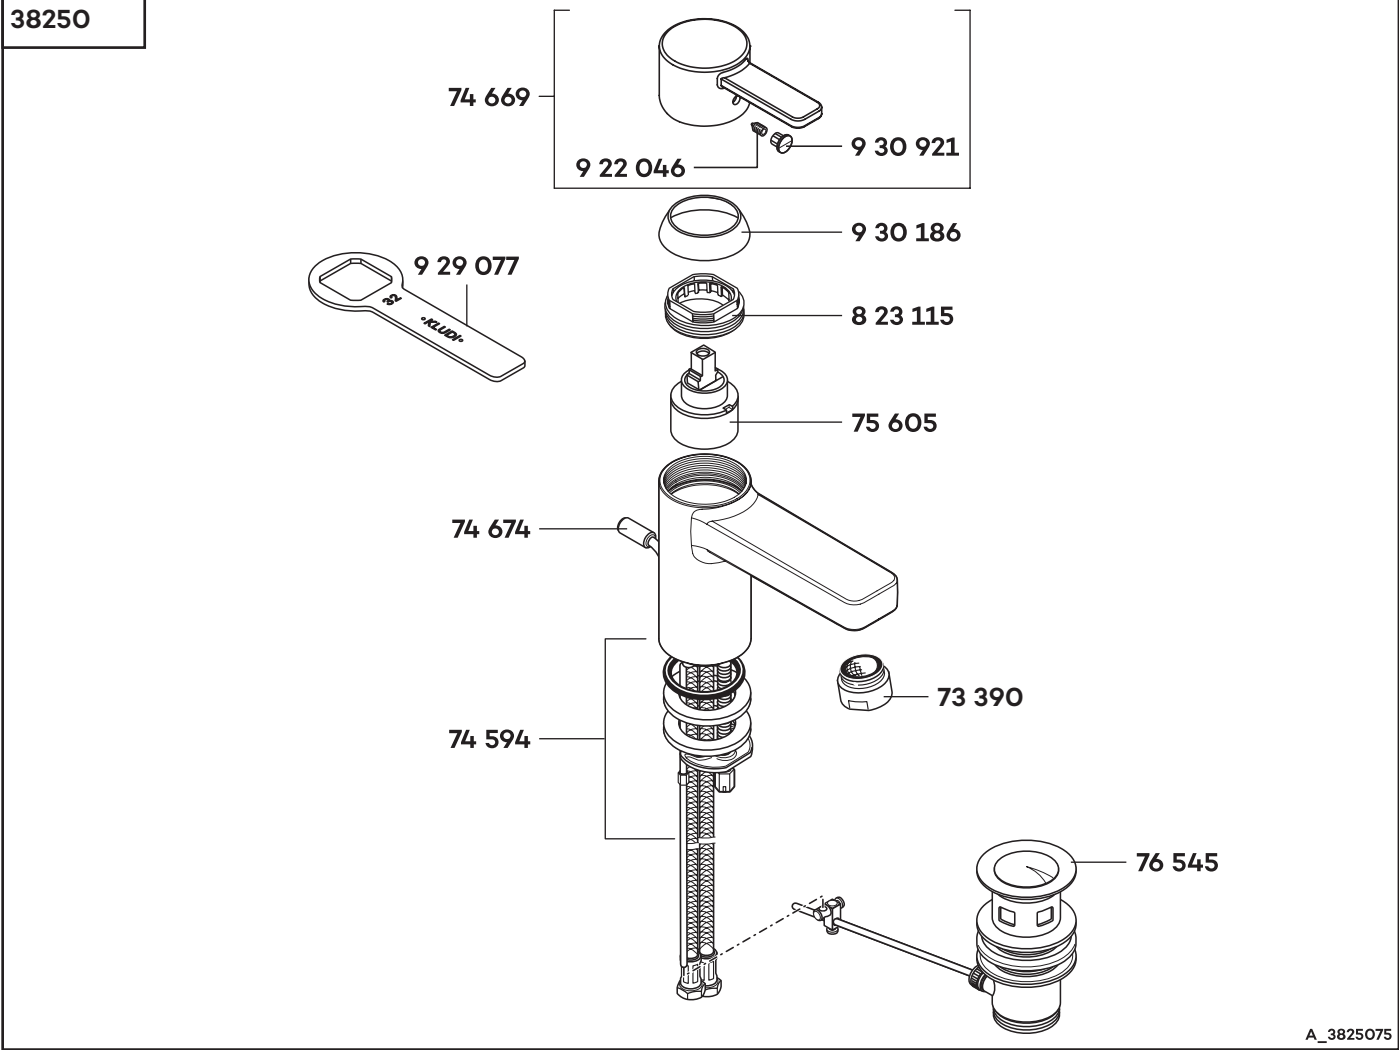

KLUDI ZENTA

38250	Waschtisch-Einhandmischer DN 15	single lever basin mixer DN 15	ééngreeps wastafelmengkraan 1/2"
73 390	s-pointer Luftsprudler M 24 x 1	s-pointer aerator M 24 x 1	s-pointer perlator M 24 x 1
74 594	Befestigungssatz	assembling set	bevestigingsset
74 669	Hebel, komplett	lever	hendel
74 674	Zugstange	lift rod	trekstang
75 605	Kartusche	cartridge	cartouche
76 545	Ablaufgarnitur	pop up waste	afvoergarnituur
8 23 115	Spannschraube	screw	spanschroef
9 22 046	Gewindestift	threading lathe	inbus schroef
9 29 077	Armaturenschlüssel	fastening tool	sleutel
9 30 186	Abdeckkappe	cover cap	afdekkap
9 30 921	Markierungsstopfen	red/blue insert	markeringsstop