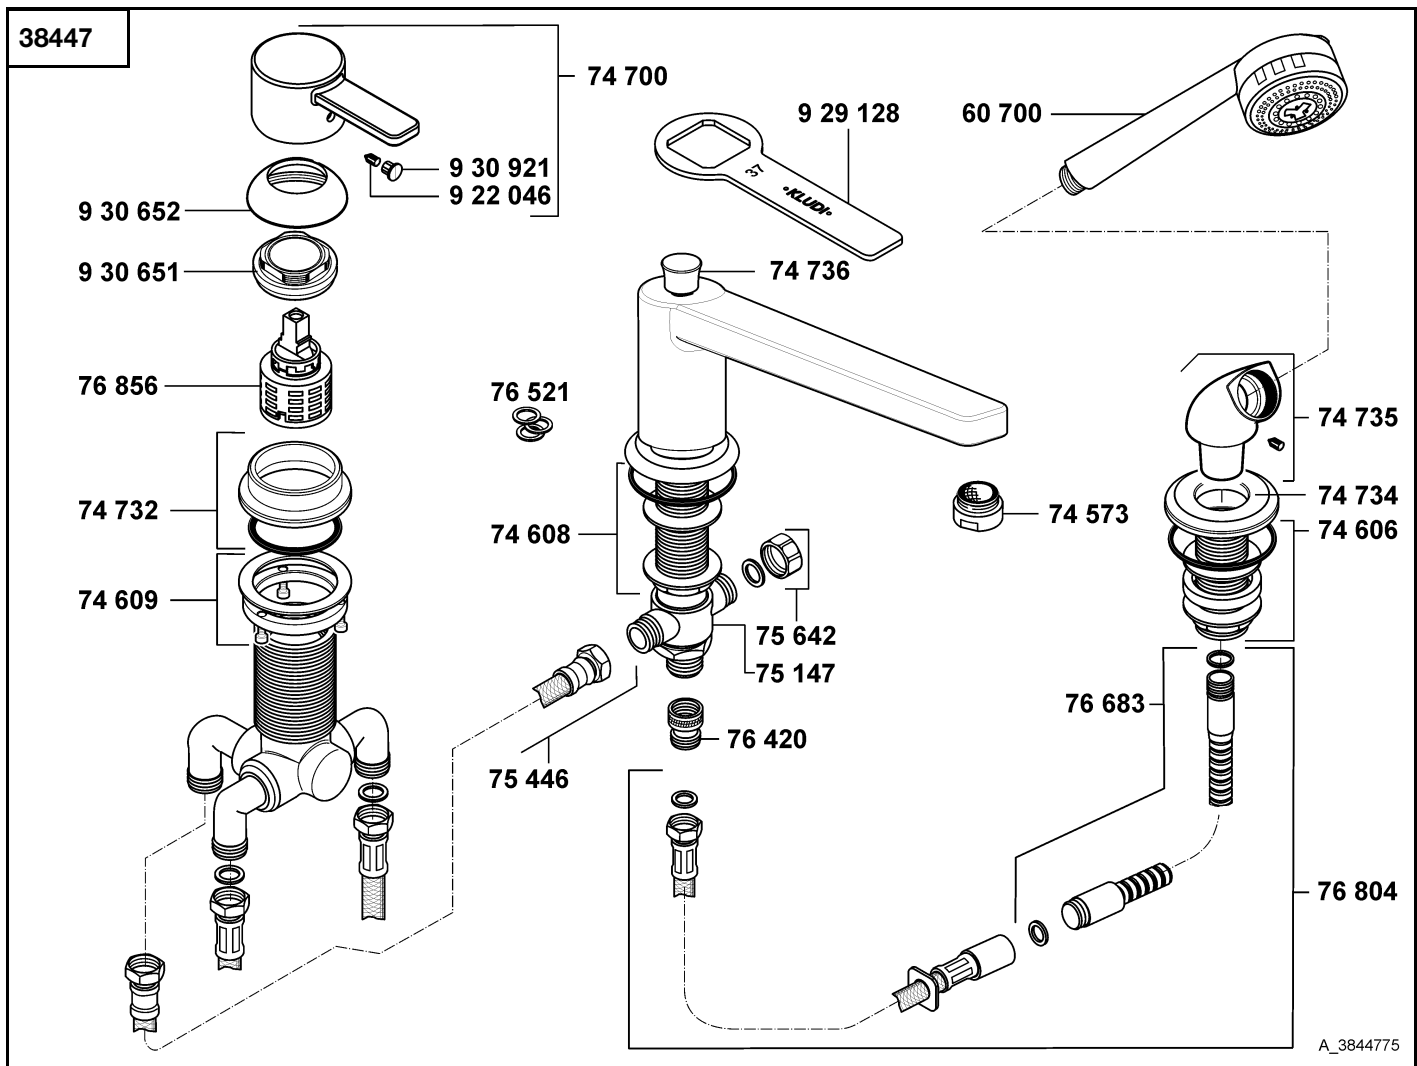

KLUDI ZENTA

38447	Wannenfüll- und Brause- Einhandmischer DN 15	single lever bath- and shower mixer DN 15	ééngreeps bad-/douchemengkraan 1/2"
60 700	Handbrause 2S	handshower 2S	handdouché 2S
74 573	s-pointer M 24 x 1D	s-pointer M 24 x 1D	s-pointer M 24 x 1D
74 606	Befestigungssatz	assembling set	bevestigingsset
74 608	Befestigungssatz	assembling set	bevestigingsset
74 609	Befestigungssatz	assembling set	bevestigingsset
74 700	Hebel	lever	hendel
74 732	Rosette	wall flange	rozet
74 734	Rosette	wall flange	rozet
74 735	Brausehalter	shower holder	douchehouder
74 736	Umstellung, kpl.	diverter complete	omstelling compleet
75 147	Brücke	bridge	brug
75 446	Druckschlauch	pressure hose	hogedruk slang
75 642	Verschlußmutter	fastening nut	afsluitmoer
76 420	RV-Verschraubung	back flow preventer coupling	terugslagklep
76 521	Dichtungssatz	sealing set	set dichtingen
76 683	Brauseschlauch	shower hose	doucheslang
76 804	Brauseschlauch, kpl.	shower hose complete	doucheslang compleet
76 856	Kartusche	cartridge	cartouche
922 046	Gewindestift	threading lathe	inbus schroef
929 128	Spannschraubenschlüssel	spanner	sleutel voor spanschroef
930 651	Spannschraube	screw	spanschroef
930 652	Abdeckkappe	cover cap	afdekkap
930 921	Markierungsstopfen	red/blue insert	markeringsstop