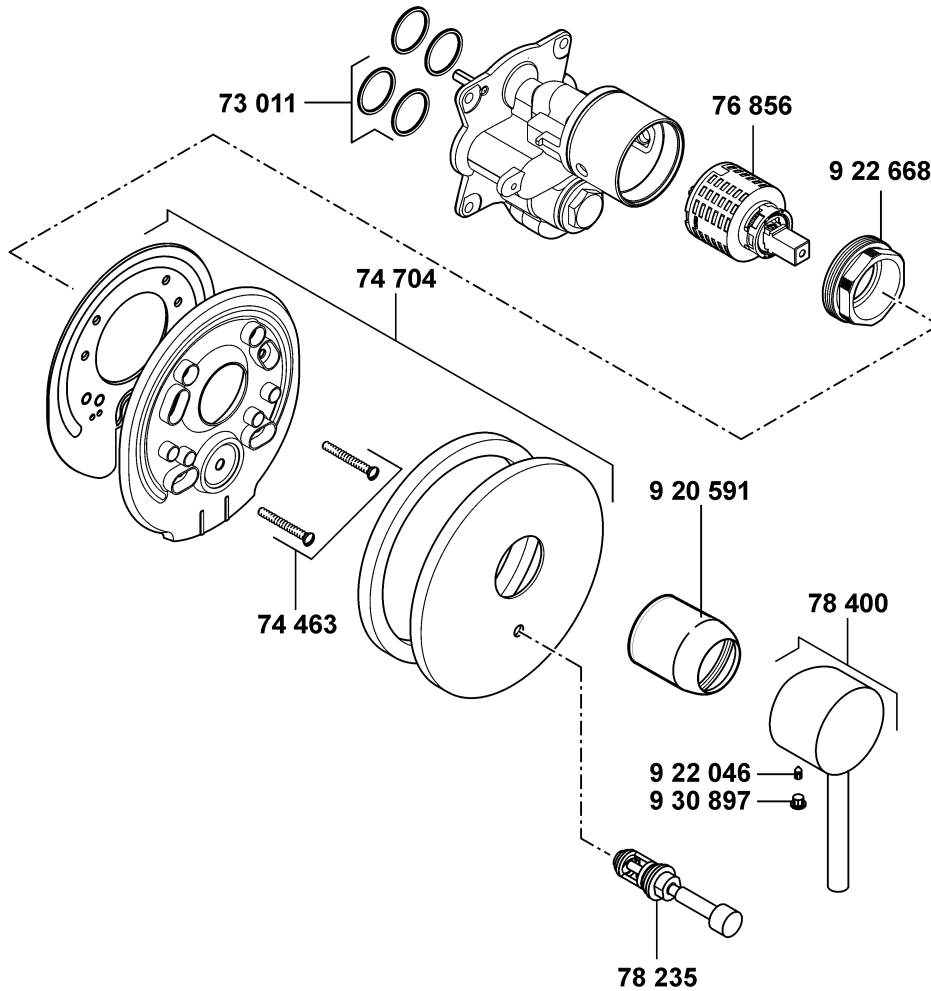

KLUDI BOZZ

38650

A_3865076

38650

Unterputz-Wannenfüll- und Brause-
Einhandmischer

concealed bath/shower mixer valve

ééngreeps inbouw bad-/douchemengkraan

73 011 Dichtungssatz
74 463 Schraube
74 704 Rosette
76 856 Kartusche
78 235 autom. Umstellung
78 400 Hebel
920 591 Abdeckschülse
922 046 Gewindestift
922 668 Spanschraube
930 897 Markierungsstopfen

sealing set
screw
wall flange
cartridge
automatic diverter
lever
cover case
threading lathe
screw
red/blue insert

set dichtingen
schroef
rozet
cartouche
automatische omstelling
hendel
afdekhuls
inbus schroef
spanschroef
markeringsstop