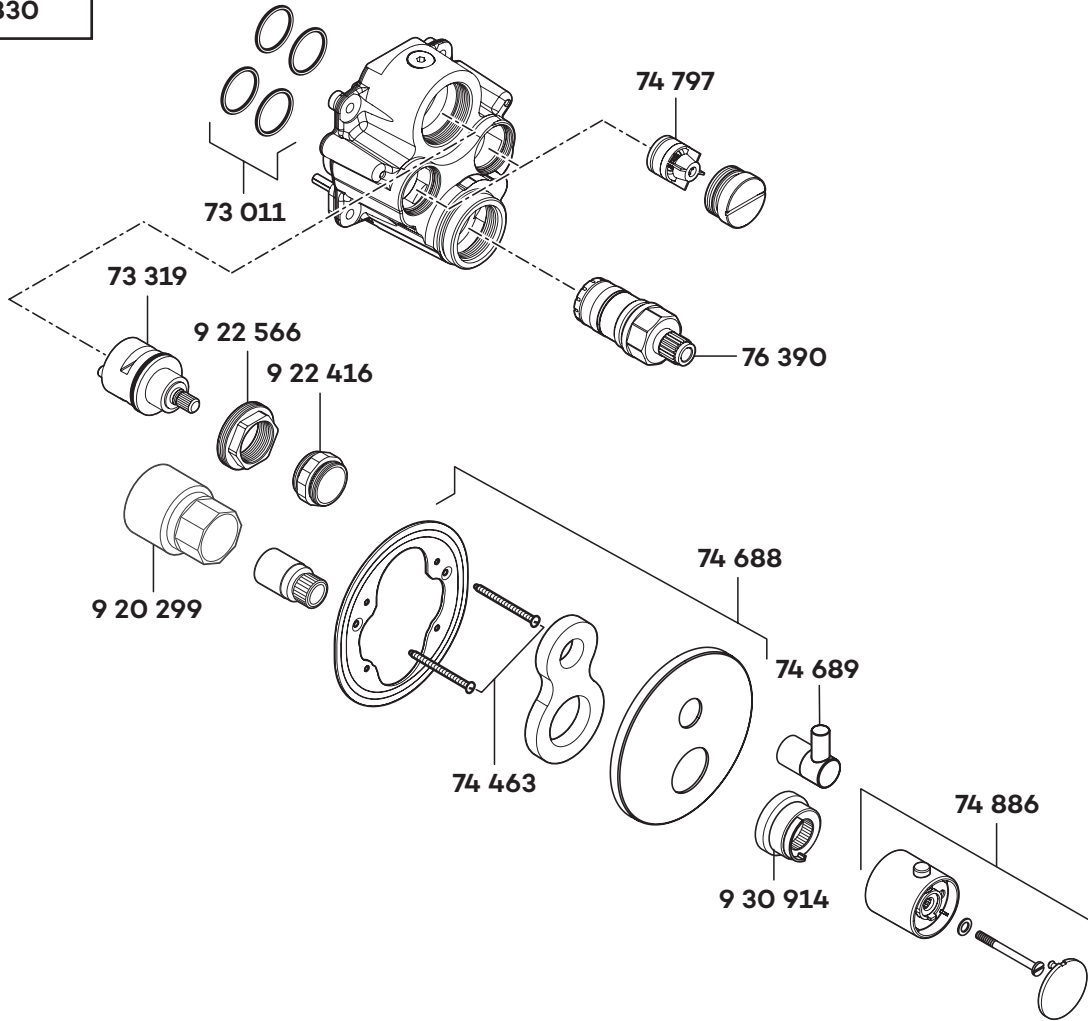

KLUDI O-CEAN / KLUDI ZENTA

38830

A_388304A

38830	03/18 → Unterputz-Wanne/ Brause-Thermostatarmatur	concealed-thermostat-bath- and shower mixer	thermostatische inbouw bad-/ douchemengkraan
	73 011 Dichtungssatz	sealing set	set dichtingen
	73 319 Diverter Kartusche	Diverter cartridge	omstel binnenwerk
	74 463 Schraube	screw	schroef
	74 688 Rosette	wall flange	rozet
	74 689 Umstellgriff/Absperrgriff	lever for diverter/shut-off handle	omstelgreep/greep open-dicht
	74 797 Rückflussverhinderer	back flow preventer (check valve)	terugslagklep
	74 886 Temperaturwählgriff	temperature control handle	temperatuurkeuzeknop
	76 390 Temperaturregeleinheit	temperature control valve	temperatuurregeleenheid
	9 20 299 Kopfstückverlängerung	head piece extension	huls
	9 22 416 Adapter	Adapter	Adapter
	9 22 566 Spanschraube	screw	spanschroef
	9 30 914 Justierbuchse	sleeve	blokkeringshuls

KLUDI O-CEAN / KLUDI ZENTA

38830

A_3883045

38830	→ 02/18	Unterputz-Wanne/ Brause-Thermostatarmatur	concealed-thermostat-bath- and shower mixer	thermostatische inbouw bad-/ douchemengkraan
73 011	Dichtungssatz	sealing set	set dichtingen	
74 463	Schraube	screw	schroef	
74 515	Umstellkartusche	Diverter cartridge	omstel binnenwerk	
74 688	Rosette	wall flange	rozet	
74 689	Umstellgriff/Absperrgriff	lever for diverter/shut-off handle	omstelgreep/greep open-dicht	
74 797	Rückflussverhinderer	back flow preventer (check valve)	terugslagklep	
74 886	Temperaturwählgriff	temperature control handle	temperatuurkeuzeknop	
74 926	Temperaturregeleinheit	temperature control valve	temperaturregeleenheid	
920 299	Kopfstückverlängerung	head piece extension	huls	
922 843	Spanschraube	screw	spanschroef	
930 715	Justierbuchse	sleeve	blokkeringshuls	
930 869	Spanschraubenschlüssel	spanner	sleutel voor spanschroef	