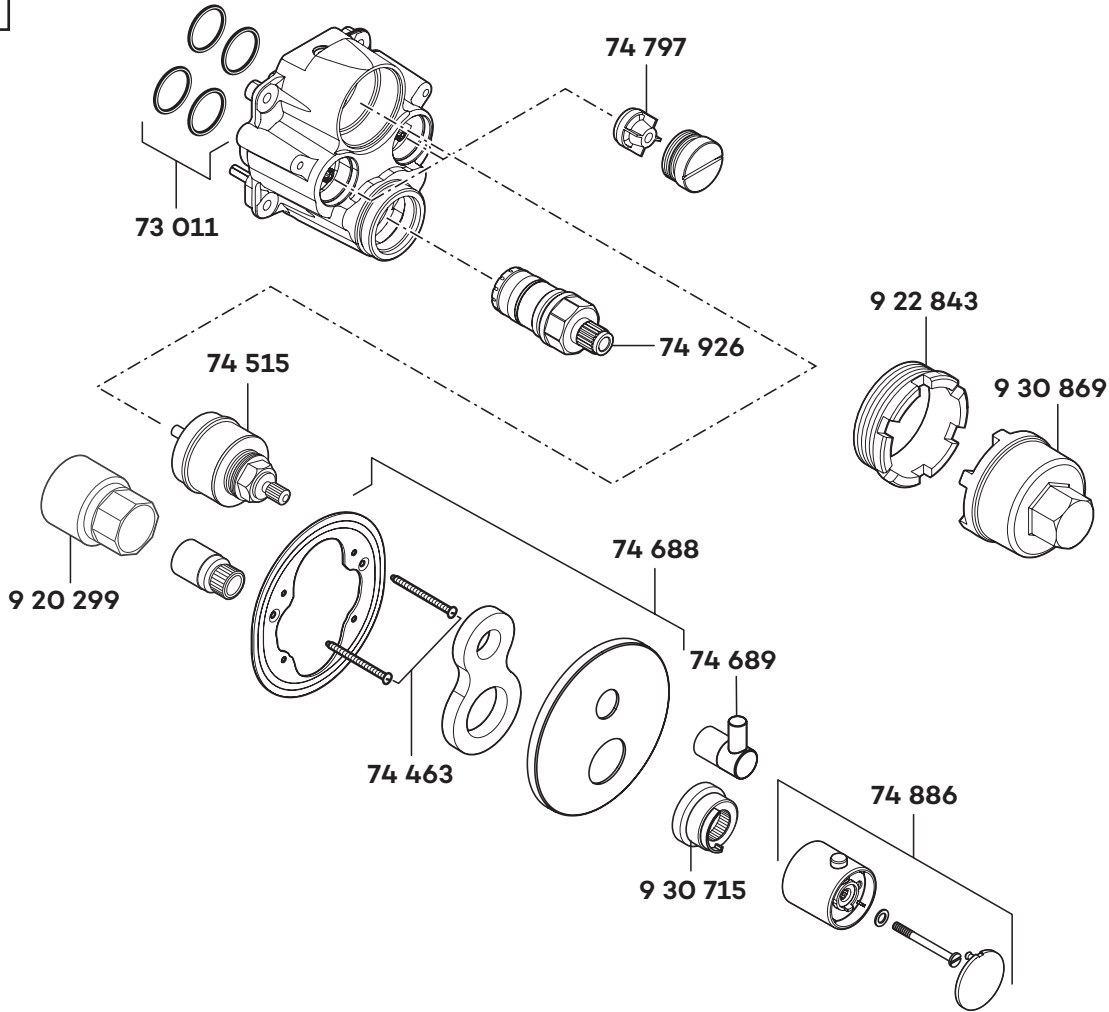

KLUDI O-CEAN / KLUDI ZENTA

38830

A_388304A

38830	03/18 → Unterputz-Wanne/ Brause-Thermostatarmatur	concealed-thermostat-bath- and shower mixer	thermostatische inbouw bad-/ douchemengkraan
	73 011 Dichtungssatz	sealing set	set dichtingen
	73 319 Diverter Kartusche	Diverter cartridge	omstel binnenwerk
	74 463 Schraube	screw	schroef
	74 688 Rosette	wall flange	rozet
	74 689 Umstellgriff/Absperrgriff	lever for diverter/shut-off handle	omstelgreep/greep open-dicht
	74 797 Rückflussverhinderer	back flow preventer (check valve)	terugslagklep
	74 886 Temperaturwählgriff	temperature control handle	temperatuurkeuzeknop
	76 390 Temperaturregeleinheit	temperature control valve	temperatuurregeleenheid
	9 20 299 Kopfstückverlängerung	head piece extension	huls
	9 22 416 Adapter	Adapter	Adapter
	9 22 566 Spanschraube	screw	spanschroef
	9 30 914 Justierbuchse	sleeve	blokkeringshuls

KLUDI O-CEAN / KLUDI ZENTA

38830

A_3883045

38830	→ 02/18	Unterputz-Wanne/ Brause-Thermostatarmatur	concealed-thermostat-bath- and shower mixer	thermostatische inbouw bad-/ douchemengkraan
73 011	Dichtungssatz	sealing set	set dichtingen	
74 463	Schraube	screw	schroef	
74 515	Umstellkartusche	Diverter cartridge	omstel binnenwerk	
74 688	Rosette	wall flange	rozet	
74 689	Umstellgriff/Absperrgriff	lever for diverter/shut-off handle	omstelgreep/greep open-dicht	
74 797	Rückflussverhinderer	back flow preventer (check valve)	terugslagklep	
74 886	Temperaturwählgriff	temperature control handle	temperatuurkeuzeknop	
74 926	Temperaturregeleinheit	temperature control valve	temperaturregeleenheid	
920 299	Kopfstückverlängerung	head piece extension	huls	
922 843	Spanschraube	screw	spanschroef	
930 715	Justierbuchse	sleeve	blokkeringshuls	
930 869	Spanschraubenschlüssel	spanner	sleutel voor spanschroef	