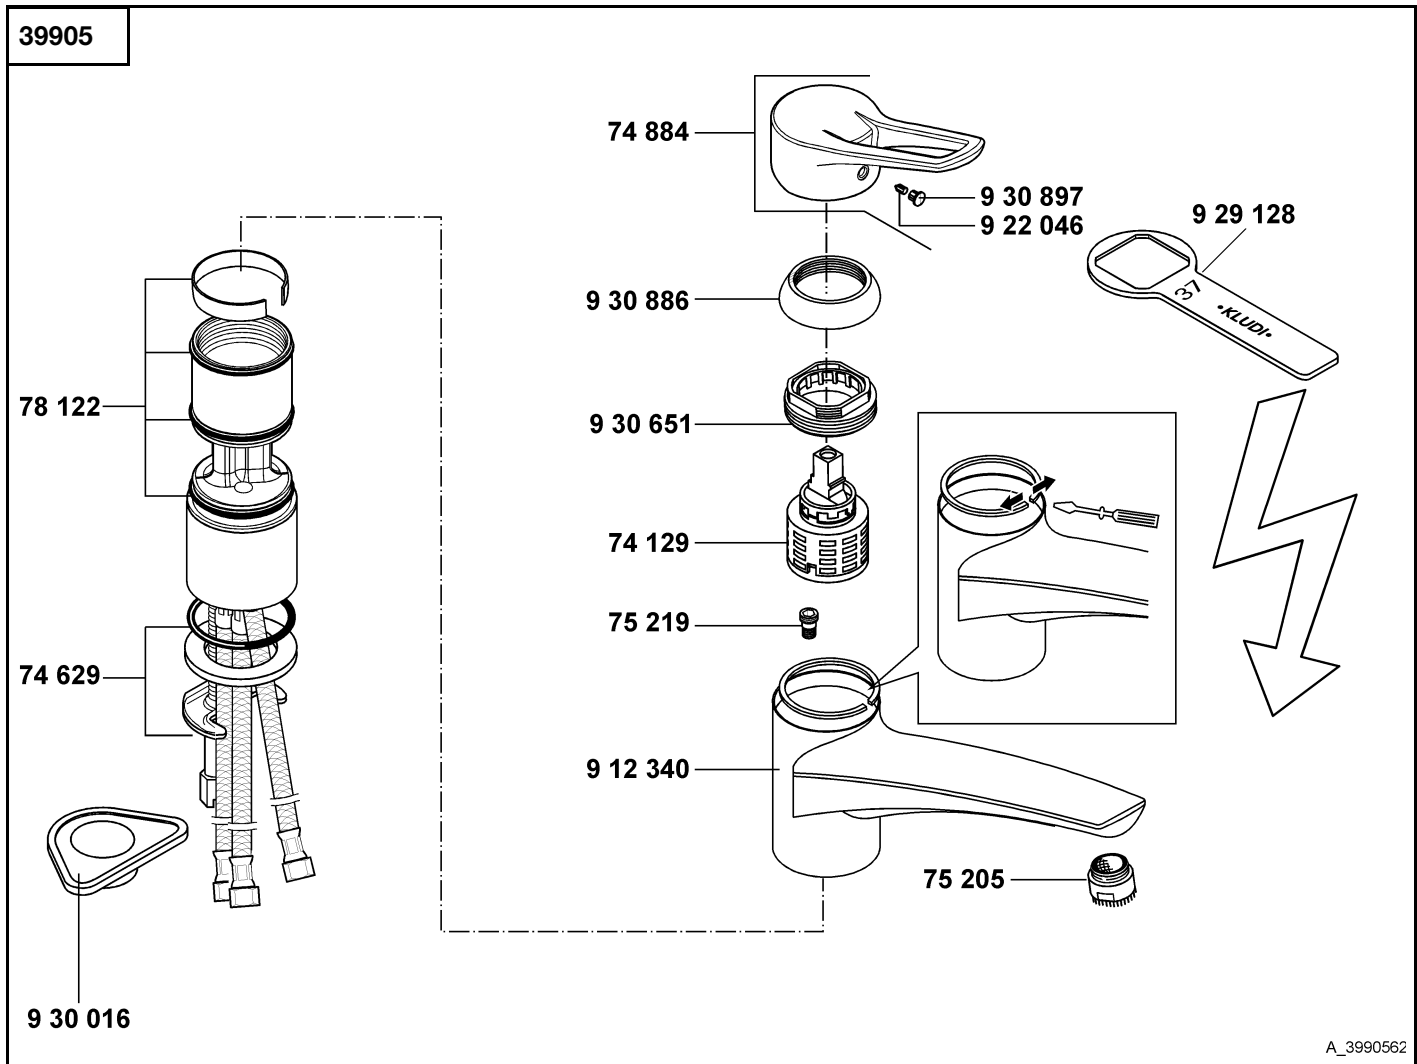

# KLUDI MX

39905	Spültisch-Einhandmischer ND DN 10	single lever sink mixer ND DN 10	ééngreeps gootsteenmengkraan ND 3/8"
74 129	Kartusche K41 ND	cartridge K41 ND	cartouche K41 ND
74 629	Befestigungssatz	assembling set	bevestigingsset
74 884	Hebel, KLUDI MX	lever, KLUDI MX	hendel, KLUDI MX
75 205	Strahlregler M 24 x 1	flow straightener M 24 x 1	straalbreker M 24 x 1
75 219	Durchflussbegrenzer	flow restrictor	doorstroombegrenzer
78 122	Dichtungssatz	sealing set	set dichtingen
9 12 340	Auslauf ohne Luftsprudler M 24 x 1	spout without aerator M 24 x 1	uitloop zonder perlator M 24 x 1
9 22 046	Gewindestift	threading lathe	inbus schroef
9 29 128	Spannschraubenschlüssel	spanner	sleutel voor spanschroef
9 30 016	Montageplatte	installation aid	montageplaat
9 30 651	Spannschraube	screw	spanschroef
9 30 886	Abdeckkappe	cover cap	afdekkap
9 30 897	Markierungsstopfen	red/blue insert	markeringsstop