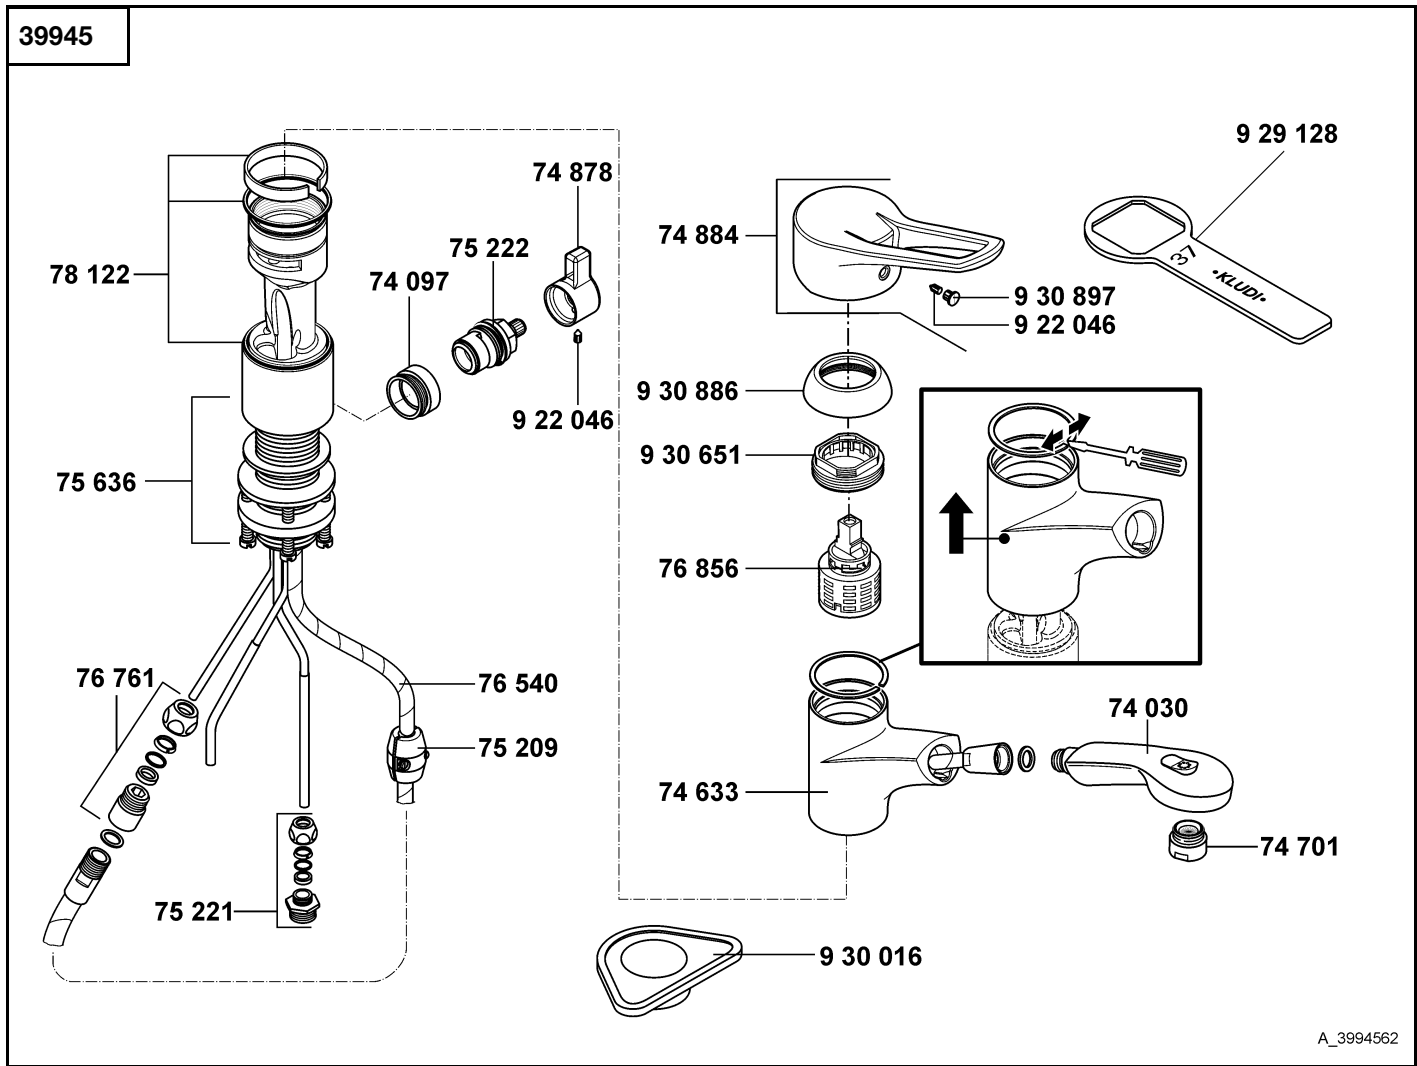

KLUDI MX

A_3994562

| 39945 | Spültisch-Multi-Einhandmischer DN 8 | Multi single lever sink mixer DN 8 | Multi ééngreeps gootsteenmengkraan |
|---------|-------------------------------------|------------------------------------|------------------------------------|
| 74 030 | Handbrause | handshower | handdouche |
| 74 097 | Multiadapter | Multi-adapter | Multi adapter |
| 74 633 | Brausehalter | shower holder | douchehouder |
| 74 701 | Cascade-Luftsprudler M 24 x 1/C | cascade aerator M 24 x 1/C | Cascade-perlator M 24 x 1/C |
| 74 878 | Griff | handle | greep |
| 74 884 | Hebel, KLUDI MX | lever, KLUDI MX | hendel, KLUDI MX |
| 75 209 | Bleigewicht | leaded weight | gewichtje |
| 75 221 | Anschlussverschraubung | connecting screw | aansluitkoppeling |
| 75 222 | Multi-Oberteil | Multi-valve | Multi bovendeel |
| 75 636 | Befestigungssatz | assembling set | bevestigingsset |
| 76 540 | Brauseschlauch, Küchenarmaturen | shower hose for sink mixers | doucheslang voor keukenmengkranen |
| 76 761 | Quetschverschraubung | compression joint | klemkoppeling |
| 76 856 | Kartusche | cartridge | cartouche |
| 78 122 | Dichtungssatz | sealing set | set dichtingen |
| 922 046 | Gewindestift | threading lathe | inbus schroef |
| 929 128 | Spannschraubenschlüssel | spanner | sleutel voor spannschroef |
| 930 016 | Montageplatte | installation aid | montageplaat |
| 930 651 | Spannschraube | screw | spannschroef |
| 930 886 | Abdeckkappe | cover cap | afdekkap |
| 930 897 | Markierungsstopfen | red/blue insert | markeringsstop |