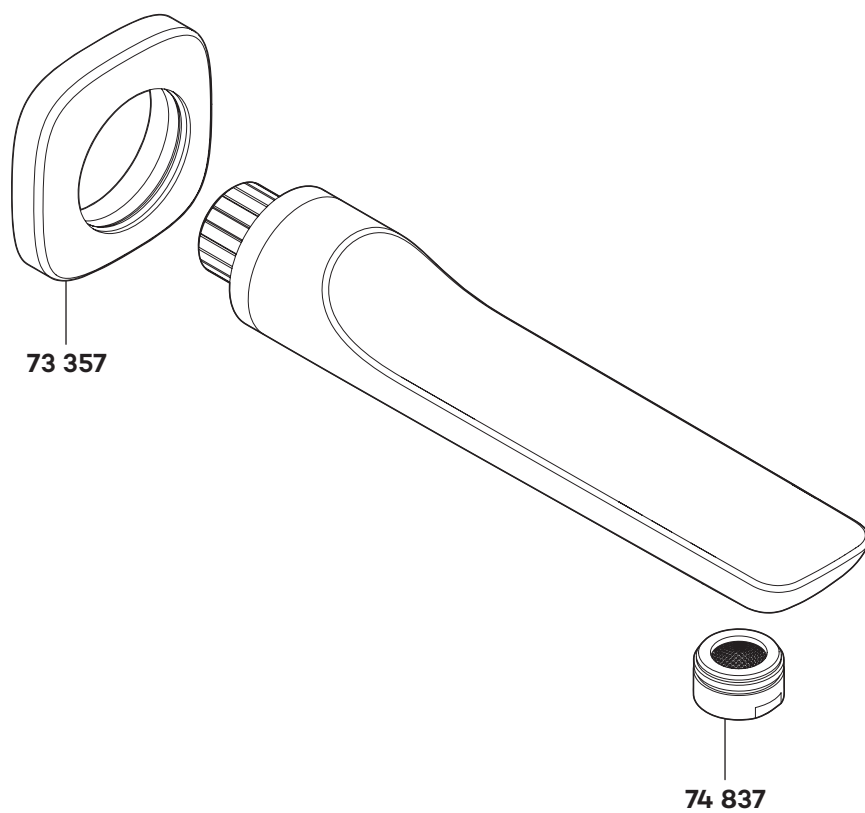

41505

A_4150505

41505	Wanneneinlauf	bath filler	baduitloop
	73 357 Rosette	wall flange	rozet
	74 837 s-pointer M 24 x 1C	s-pointer M 24 x 1C	s-pointer M 24 x 1C