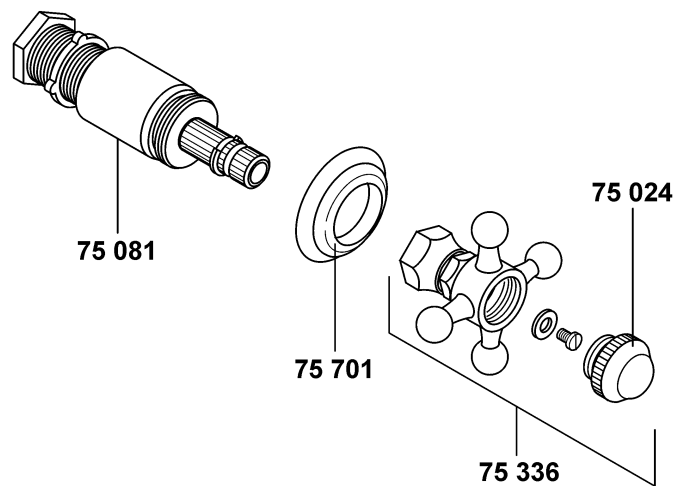

KLUDI ADLON

51845

A_5184520

51845

Zwei-Wege-Umstellung

75 024 Porzellanmarkierung, neutral
 75 081 Verlängerungssatz zu KLUDI NEW WAVES
 75 336 Griff KLUDI ADLON
 75 701 Schubrosette

two way diverter

porcelain-insert, neutral
 extension sets for KLUDI NEW WAVES
 handle KLUDI ADLON
 sliding cover plate

2-weg omstelling

pors. kenplaat, neutraal
 verlengset voor KLUDI NEW WAVES
 greep KLUDI ADLON
 rozet