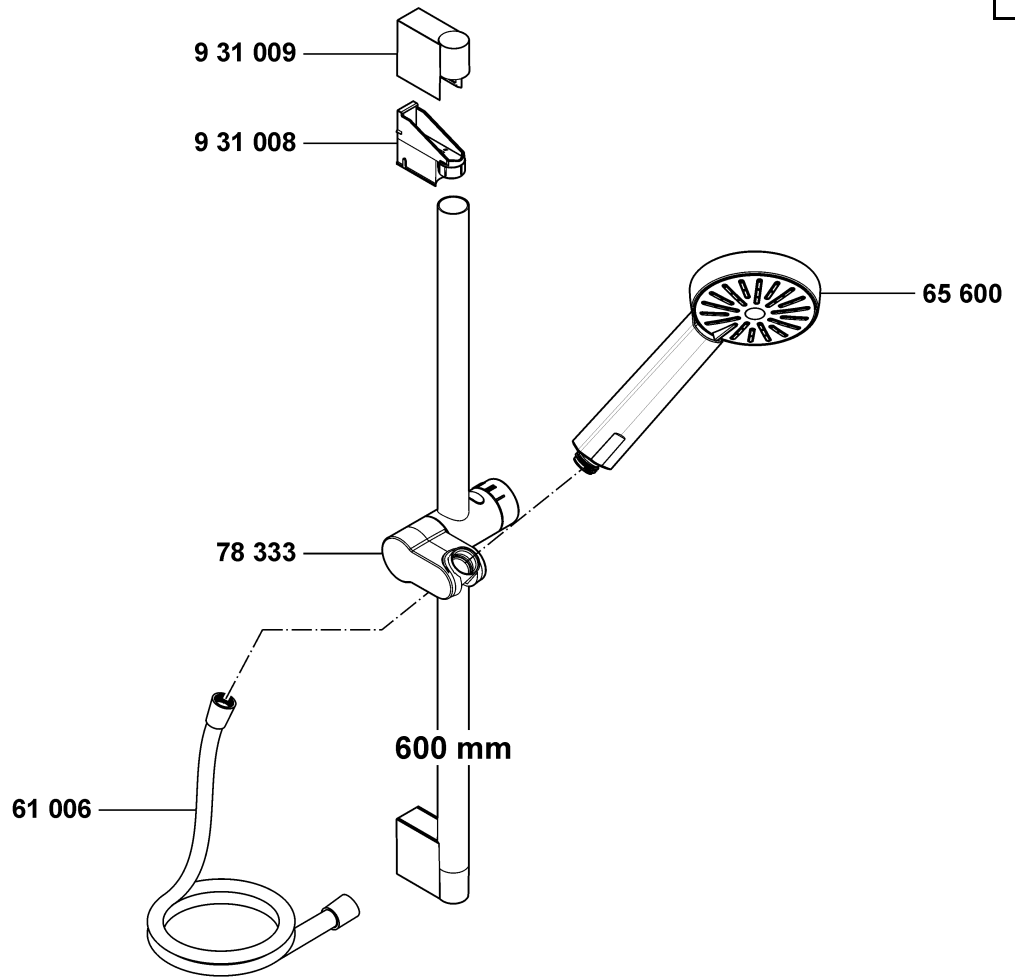

65630

A_6563000

65630	Brause-Set	shower set	doucheset
	61 006 flexibler Schlauch	flexible shower hose	flexibele doucheslang
	65 600 Handbrause DN 15	handshower DN 15	handdouche 1/2"
	78 333 Gleitschieber	Glider	glijstuk
	931 008 Wandhalter	wall hook	wandhouder
	931 009 Kappen	Caps	doppen