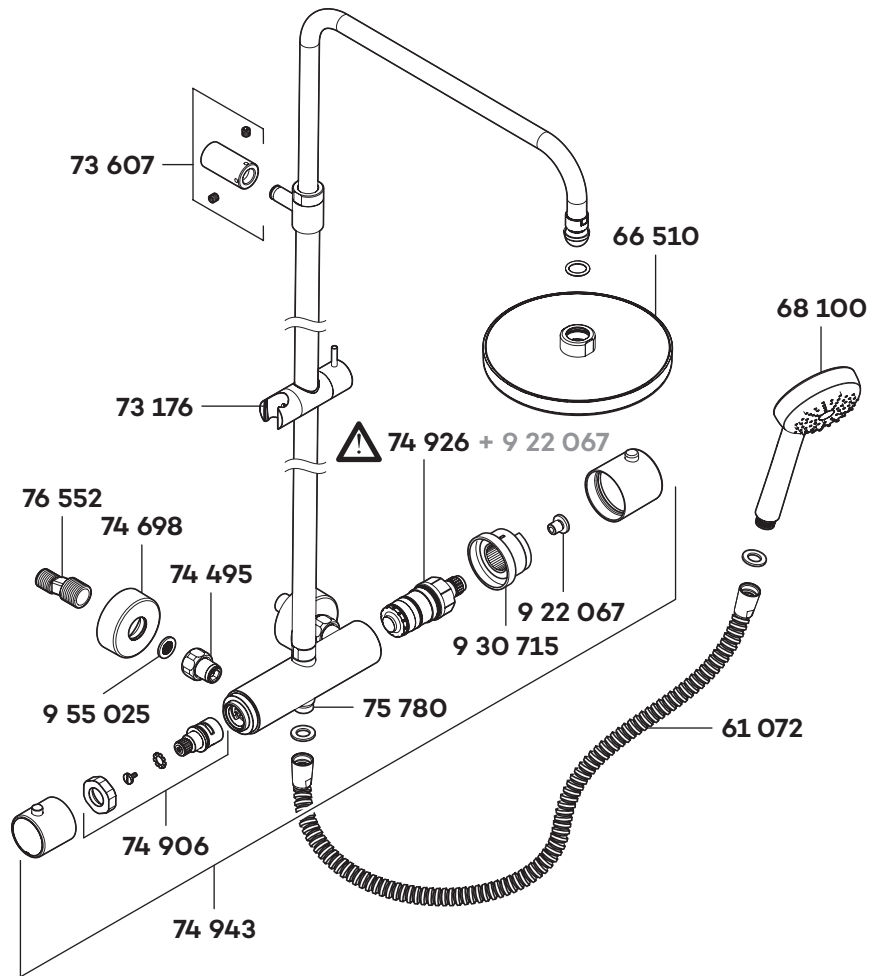

68095

A_680950A

| 68095 | 04/17 → THM Dual Shower System | THM Dual Shower System | THM Dual Shower System |
|----------|--------------------------------|---------------------------|---------------------------|
| 61 072 | flexibler Schlauch | flexible shower hose | flexibele doucheslang |
| 66 510 | Kopfbrause | headshower | hoofddouche |
| 68 100 | Handbrause 1S | handshower 1S | handdouche 1S |
| 73 176 | Gleitschieber | Glider | glijstuk |
| 73 607 | Befestigungssatz | assembling set | bevestigingsset |
| 74 495 | Wandarmaturanschluss | wall-fitting connection | wandmengkraan aansluiting |
| 74 698 | Rosette | wall flange | rozet |
| 74 906 | Umstellkartusche | Diverter cartridge | omstel binnenwerk |
| 74 926 | Temperaturregeleinheit | temperature control valve | temperatuurregeleenheid |
| 74 943 | Griffset | handle set | gripenset |
| 75 780 | Brauseanschlussnippel | shower nipple | douche-aansluitnippel |
| 76 552 | S-Anschluss | S union | S-koppeling |
| 9 22 067 | Schraube | screw | schroef |
| 9 30 715 | Justierbuchse | sleeve | blokkeringshuls |
| 9 55 025 | Schmutzfangsieb | dirt-catcher sieve | vuilvangzeef |