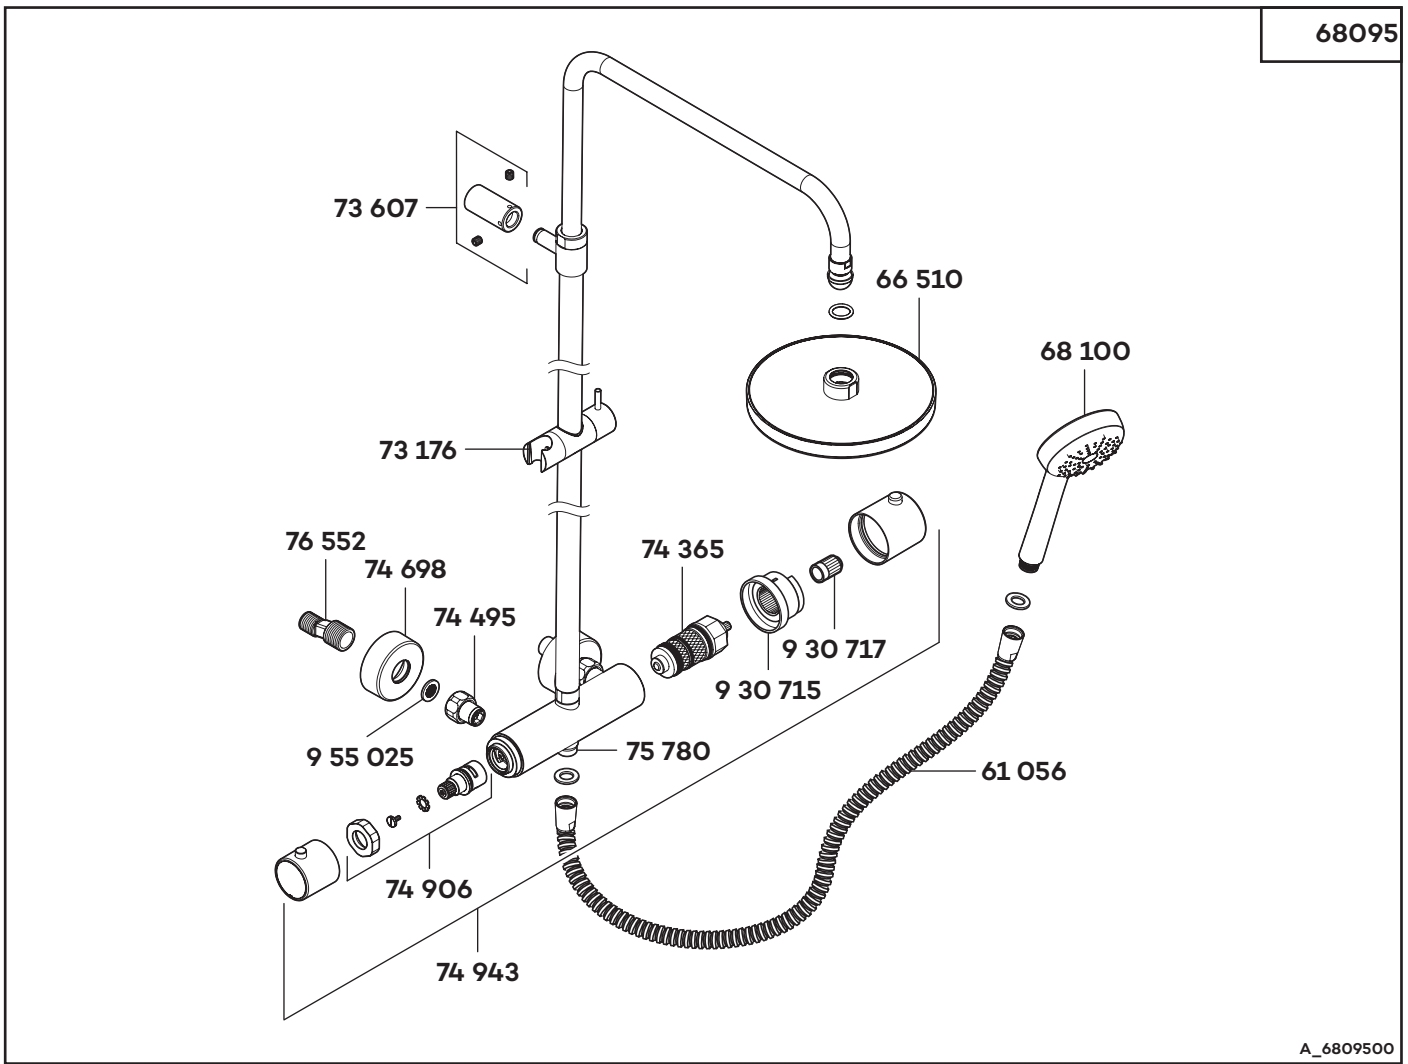

68095

A_680950A

| 68095 | 04/17 → THM Dual Shower System | THM Dual Shower System | THM Dual Shower System |
|----------|--------------------------------|---------------------------|---------------------------|
| 61 072 | flexibler Schlauch | flexible shower hose | flexibele doucheslang |
| 66 510 | Kopfbrause | headshower | hoofddouche |
| 68 100 | Handbrause 1S | handshower 1S | handdouche 1S |
| 73 176 | Gleitschieber | Glider | glijstuk |
| 73 607 | Befestigungssatz | assembling set | bevestigingsset |
| 74 495 | Wandarmaturanschluss | wall-fitting connection | wandmengkraan aansluiting |
| 74 698 | Rosette | wall flange | rozet |
| 74 906 | Umstellkartusche | Diverter cartridge | omstel binnenwerk |
| 74 926 | Temperaturregeleinheit | temperature control valve | temperatuurregeleenheid |
| 74 943 | Griffset | handle set | gripenset |
| 75 780 | Brauseanschlussnippel | shower nipple | douche-aansluitnippel |
| 76 552 | S-Anschluss | S union | S-koppeling |
| 9 22 067 | Schraube | screw | schroef |
| 9 30 715 | Justierbuchse | sleeve | blokkeringshuls |
| 9 55 025 | Schmutzfangsieb | dirt-catcher sieve | vuilvangzeef |