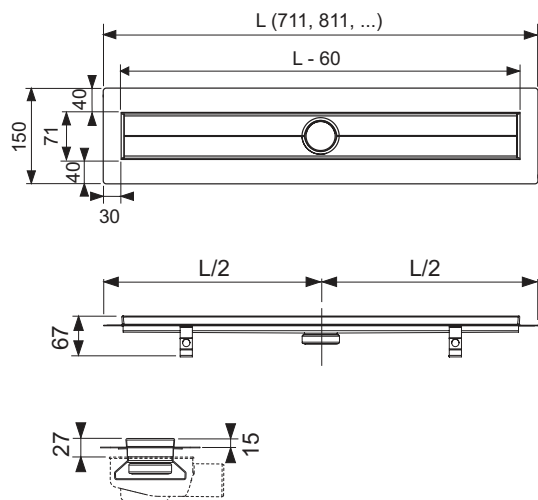

## Sprchový žlab TECEdrainline, rovný, s těsnicí páskou Seal System

Obj. č.: 600700

Jmenovitá délka: 700 mm

Stavební délka L: 711 mm

Viditelná délka po montáži L: 651 mm

Šířka v nedokončeném stavu: 150 mm

Viditelná šířka po montáži: 71 mm

### Popis:

Rovné tělo žlabu pro instalaci do nátěru s přírubou a těsnicí páskou Seal System pro vytvoření testovaného a certifikovaného spojení sprchového žlabu TECEdrainline ke kompozitnímu těsnění.

Součást balení:

- Tělo žlabu s přírubou z leštěné nerezové oceli, materiál 1.4301 (304 )
- Těsnicí páška Seal System s kašírováním pro přímé nalepení na přírubu žlabu při použití tekuté či fóliové hydroizolace
- Stavitelné podpěry pro upevnění do stěrky nebo pro ukotvení volitelných montážních podpěr
- Středový odpad pro napojení sifonu
- Vnitřní spád pro lepší odtok vody a samočisticí účinek
- Těsnění

### Údaje o prodeji:

Název produktu: Sprchový žlab TECEdrainline, rovný, 700 mm, s těsnicí páskou Seal System  
Komoditní skupina: 600  
Skupina výrobků: 3006000010

Rozměrové výkresy:

Náhradní díly:

- |   |        |                                             |
|---|--------|---------------------------------------------|
| 1 | 668012 | Těsnění splachovací trubice                 |
| 2 | 668013 | Těsnění mezi kanálem a odtokem do roku 2015 |