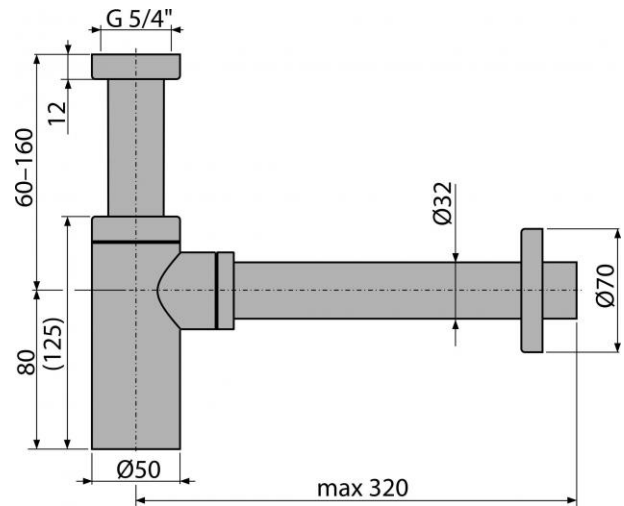

**A400**

Sifon umyvadlový DN32 DESIGN celokovový, kulatý

**Použití:**

Pro umyvadlo

**Vlastnosti:**

- Napojení na odpadní trubku Ø32 mm
- Zvýšená odolnost proti poškrábání
- Materiál: mosaz s chromovou povrchovou úpravou

**Normy:**

ČSN EN 274

**Rozsah dodávky:**

- Tělo sifonu pod omítku
- Matice pro připojení umyvadlové výpusti 5/4"
- Rozeta kovová

**Objednací číslo:**

Kód	EAN
A400	8594045937589

# A400

Sífon umyvadlový DN32 DESIGN celokovový, kulatý

**Technické parametry:**

- Zápachová uzávěra 50 mm
- Průtok 30 l/min

**Záruka:**

2/3 let

Hmotnost (kus)	0,8974 kg
Hmotnost (balení)	10,7688 kg
Hmotnost (paleta)	321,5264 kg
Rozměr (kus)	330×150×70 mm
Rozměr (balení)	590×390×240 mm
Množství (balení)	12 ks
Množství (paleta)	336 ks