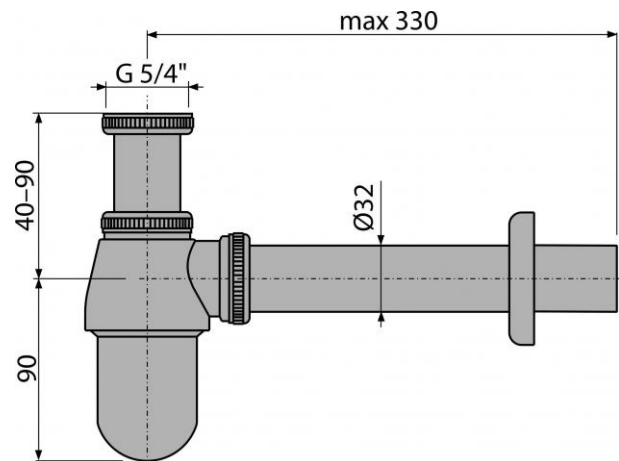

A431

Sifon umyvadlový DN32 s převlečnou maticí 5/4", kov

**Použití:**

Pro umyvadlo

Vlastnosti:

- Napojení na odpadní trubku Ø32 mm
- Zvýšená odolnost proti poškrábání
- Materiál: mosaz s chromovou povrchovou úpravou

Normy:

ČSN EN 274

Rozsah dodávky:

- Tělo sifonu
- Matice pro připojení umyvadlové výpusti 5/4"
- Rozeta kovová

Objednací číslo:

Kód	EAN
A431	8594045930665

A431

Sifon umyvadlový DN32 s převlečnou maticí 5/4", kov

Technické parametry:

- Zápachová uzávěra 50 mm
- Průtok 34 l/min
- Tepelný atest 95 °C

Záruka:

2/3 let

Hmotnost (kus)	0,6033 kg
Hmotnost (balení)	12,251 kg
Hmotnost (paleta)	363,028 kg
Rozměr (kus)	325×120×60 mm
Rozměr (balení)	590×240×390 mm
Množství (balení)	20 ks
Množství (paleta)	560 ks