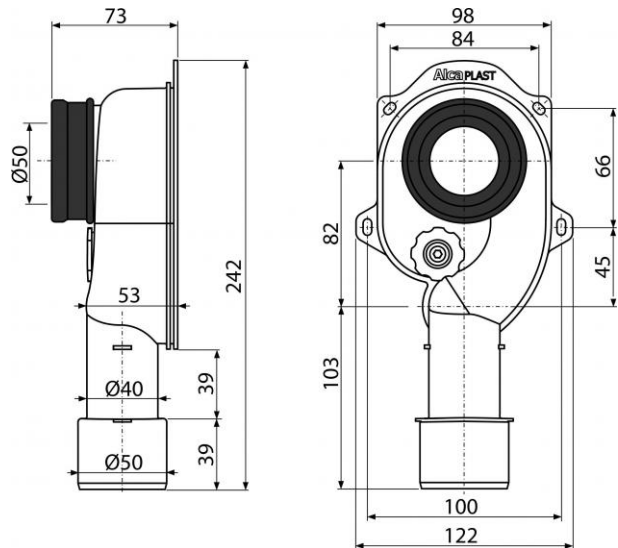

A45C

Sifon pisoárový svislý DN40 a DN50

**Použití:**

Pro pisoár s vývodem dozadu
Pro zabudování do zdi

Vlastnosti:

- Servisní otvor pro snadné čištění
- Svislý odtok
- Napojení na odpadní trubku $\text{Ø}40/50$ mm
- Napojení na pisoár $\text{Ø}50$ mm
- Instalační zarážky pro připojení HT50
- Materiál: polypropylen

Normy:

ČSN EN 274

Rozsah dodávky:

- Tělo sifonu s čistícím otvorem
- Vrapová vložka

Objednací číslo:

Kód	EAN
A45C	8594045937602

A45C

Sifon pisoárový svislý DN40 a DN50

Technické parametry:

- Průtok 40,8 l/min

Záruka:

2/3 let

Hmotnost (kus)	0,1995 kg
Hmotnost (balení)	5,4675 kg
Hmotnost (paleta)	173,09 kg
Rozměr (kus)	250×130×80 mm
Rozměr (balení)	590×240×390 mm
Množství (balení)	25 ks
Množství (paleta)	700 ks