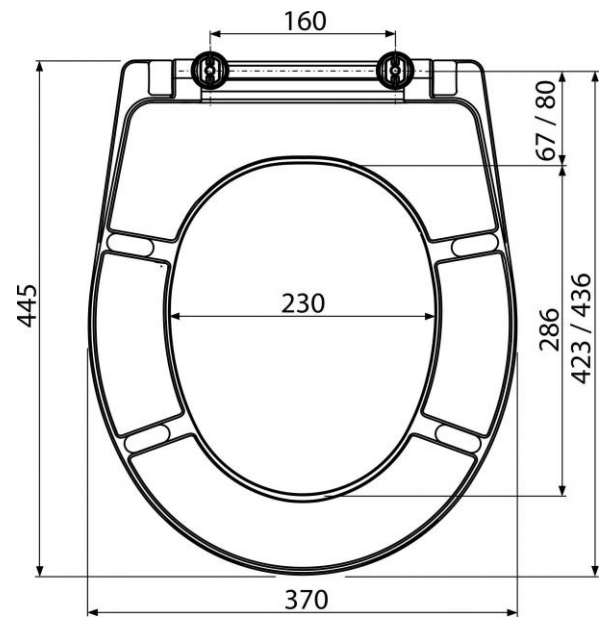

A601

WC sedátko Duroplast

**Použití:**

Pro WC mísy dle tabulky kompatibility

Vlastnosti:

- Barva: bílá
- Kovové panty
- Barevně stálý materiál
- Rychloupínací systém pro rychlou a jednoduchou instalaci
- Materiál: duroplast s antibakteriálními vlastnostmi (zajištěny obsahem sloučenin stříbra)

Rozsah dodávky:

- Sedátko
- Panty P096

Objednávací číslo:

Kód	EAN
A601	8595580537753

A601

WC sedátko Duroplast

Záruka:

2/2 let

Hmotnost (kus)	2,5 kg
Hmotnost (balení)	14,94 kg
Hmotnost (paleta)	kg
Rozměr (kus)	375×462×57 mm
Rozměr (balení)	475×385×295 mm
Množství (balení)	5 ks
Množství (paleta)	120 ks