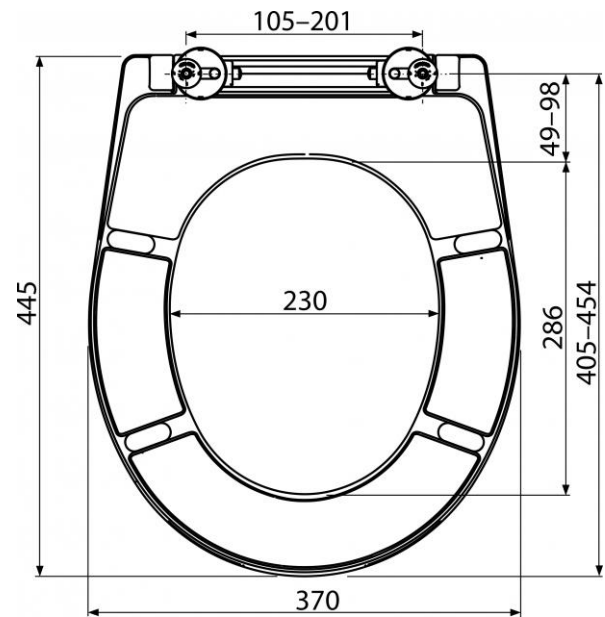

A602

WC sedátko univerzální, Duroplast

**Použití:**

Pro WC mísy dle tabulky kompatibility

Vlastnosti:

- Barva: bílá
- CLICK systém - lehce čitelná keramika díky rychle odejmutelnému sedátku
- Kovové panty s bílou plastovou krytkou univerzálně stavitelné ve dvou osách
- Barevně stálý materiál
- Možnost dotažení pantu šroubovákem shora
- Materiál: duroplast s antibakteriálními vlastnostmi (zajištěny obsahem sloučenin stříbra)

Rozsah dodávky:

- Sedátko
- Panty P106B

Objednací číslo:

| Kód | EAN |
|------|---------------|
| A602 | 8595580537814 |

A602

WC sedátko univerzální, Duroplast

Záruka:

2/2 let

| | |
|-------------------|----------------|
| Hmotnost (kus) | 2,6 kg |
| Hmotnost (balení) | 15,72 kg |
| Hmotnost (paleta) | kg |
| Rozměr (kus) | 375×57×462 mm |
| Rozměr (balení) | 475×385×295 mm |
| Množství (balení) | 5 ks |
| Množství (paleta) | 120 ks |