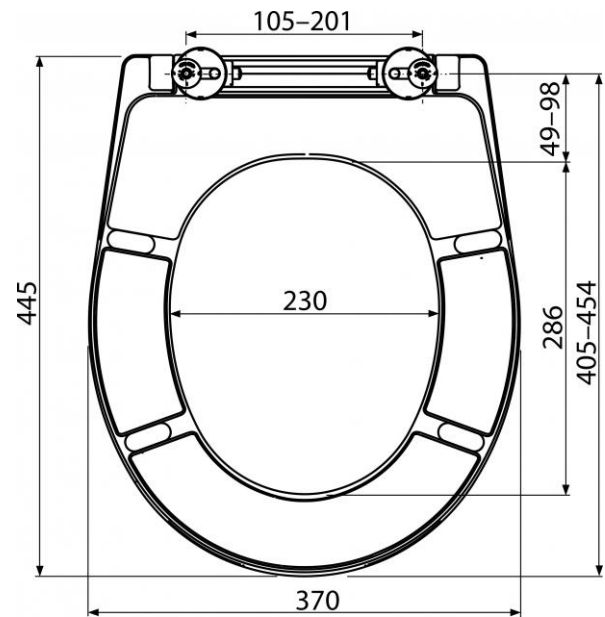

A604

WC sedátko univerzální SOFTCLOSE, Duroplast

**Použití:**

Pro WC mísy dle tabulky kompatibility

Vlastnosti:

- Barva: bílá
- CLICK systém - lehce čistitelná keramika díky rychle odejmutelnému sedátku
- Kovové panty s plastovou bílou krytkou univerzálně stavitelné ve dvou osách
- SOFTCLOSE - bezpečnostní zpomalovací systém zavírání
- Barevně stálý materiál
- Možnost dotažení pantu šroubovákem shora
- Materiál: duroplast s antibakteriálními vlastnostmi (zajištěny obsahem sloučenin stříbra)

Rozsah dodávky:

- Sedátko
- Panty P106B

Objednací číslo:

Kód	EAN
A604	8595580539665

A604

WC sedátko univerzální SOFTCLOSE, Duroplast

Záruka:

2/2 let

Hmotnost (kus)	2,6 kg
Hmotnost (balení)	15,60 kg
Hmotnost (paleta)	kg
Rozměr (kus)	375×57×462 mm
Rozměr (balení)	475×385×295 mm
Množství (balení)	5 ks
Množství (paleta)	120 ks