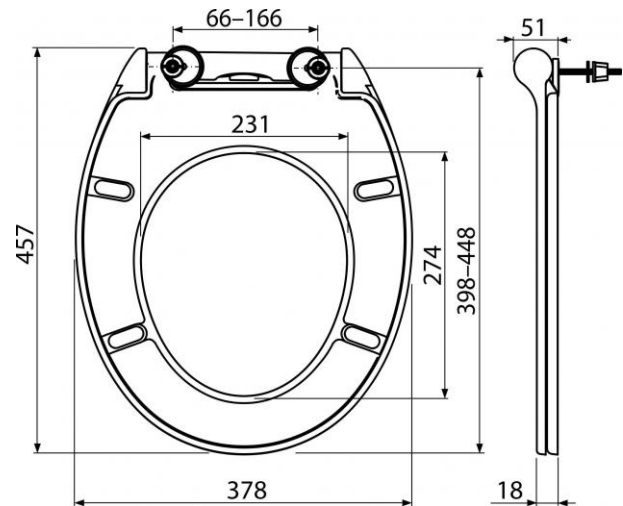

A64SLIM

WC sedátko SLIM SOFTCLOSE, Duroplast

**Použití:**

Pro WC mísy dle tabulky kompatibility

Vlastnosti:

- Barva: bílá
- CLICK systém - lehce čistitelná keramika díky rychle odejmutelnému sedátku
- Kovové panty univerzálně stavitelné ve dvou osách
- SOFTCLOSE - bezpečnostní zpomalovací systém zavírání
- Barevně stálý materiál
- Rychloupínací systém pro rychlou a jednoduchou instalaci
- Materiál: duroplast

Rozsah dodávky:

- Sedátko
- Panty Z0952-ND
- Podložky pro mísu JIKA LYRA PLUS

Objednací číslo:

Kód	EAN
A64SLIM	8595580544355

A64SLIM

WC sedátko SLIM SOFTCLOSE, Duroplast

Záruka:

2/2 let

Hmotnost (kus)	3,1708 kg
Hmotnost (balení)	kg
Hmotnost (paleta)	kg
Rozměr (kus)	475×385×75 mm
Rozměr (balení)	477×394×313 mm
Množství (balení)	5 ks
Množství (paleta)	80 ks