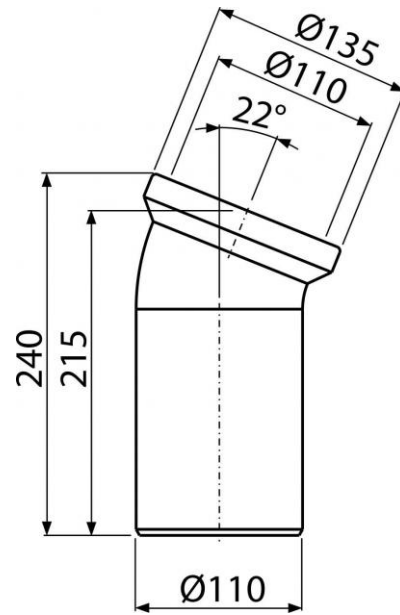

**A90-22**

Dopojení k WC – koleno 22°

**Použití:**

Pro připojení WC na odpadní potrubí

**Vlastnosti:**

- Napojení na odpad Ø110 mm
- Sklon pod úhlem 22°
- Materiál: polypropylen

**Rozsah dodávky:**

- Koleno
- Těsnění

## A90-22

Dopojení k WC – koleno 22°

**Záruka:**

2/2 let

Hmotnost (kus)	0,3542 kg
Hmotnost (balení)	7,084 kg
Hmotnost (paleta)	133,344 kg
Rozměr (kus)	240×135×140 mm
Rozměr (balení)	590×430×390 mm
Množství (balení)	20 ks
Množství (paleta)	320 ks