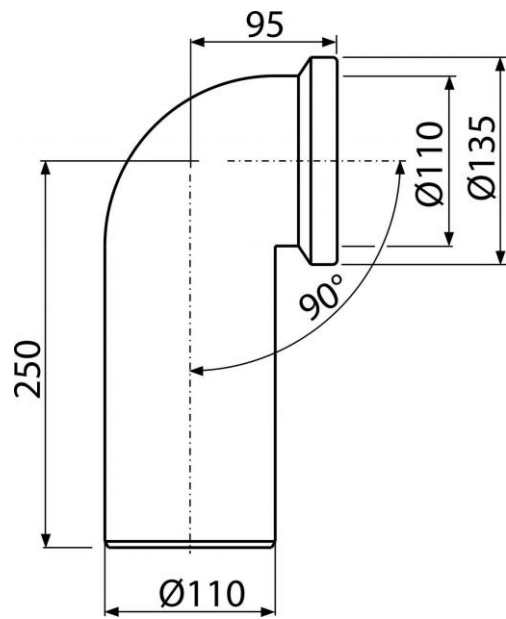

A90-90

Dopojení k WC – koleno 90°

**Použití:**

Pro připojení WC na odpadní potrubí

Vlastnosti:

- Napojení na odpad Ø110 mm
- Sklon pod úhlem 90°
- Materiál: polypropylen

Rozsah dodávky:

- Koleno
- Těsnění

Objednávací číslo:

Kód	EAN
A90-90	8594045931846

A90-90

Dopojení k WC – koleno 90°

Záruka:

2/2 let

Hmotnost (kus)	0,41 kg
Hmotnost (balení)	4,8696 kg
Hmotnost (paleta)	97,9136 kg
Rozměr (kus)	260×110×150 mm
Rozměr (balení)	590×430×390 mm
Množství (balení)	12 ks
Množství (paleta)	192 ks