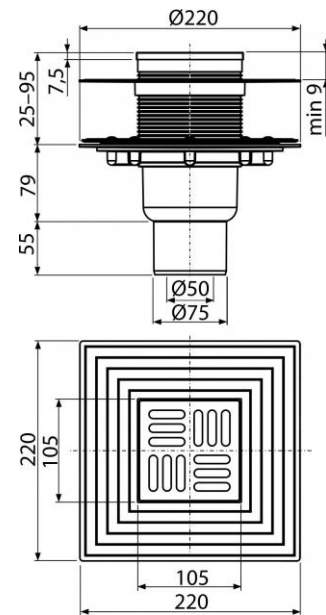

APV4344

Podlahová vpust 105×105/50/75 mm přímá, mřížka nerez, nerezová příruba a límec 2. úrovně izolace, vodní a suchá zápachová uzávěra

Použití:

Pro vnitřní prostory, kde se předpokládá časté využívání spojené s pravidelným odtokem vody do vpusti (koupelny) - vodní zápachová uzávěra

Pro venkovní prostory, kde je možný pokles teploty pod bod mrazu - suchá zápachová uzávěra

Pro odvodnění v úrovni podlahy

Pro bezbariérový přístup

Vlastnosti:

- Nerezová mřížka 102x102x5 mm
- Výškově upravitelné hrdlo 25-95 mm
- Široký izolační límec pro napojení na hydroizolaci stavby
- Límec 2. úrovně izolace k napojení hydroizolační vrstvy pod dlažbou
- Nerezový límec pro pevné přichycení hydroizolační fólie nebo tkaniny hydroizolace stavby
- Přímé napojení na odpad Ø50/75 mm
- Mechanicky čistitelný sifon až po odpadní trubku
- Volitelné použití suché nebo vodní zápachové uzávěry
- Zápachové uzávěry brání pronikání zápachu z kanalizace
- Kompatibilita s dílci podlahových vpustí včetně vodní, suché a kombinované zápachové uzávěry SMART
- Materiál: polypropylen odolný proti mechanickému, chemickému a tepelnému poškození

Normy:

ČSN EN 1253

Rozsah dodávky:

- Tělo vpusti přímé Ø50/75 mm
- Hrdlo vpusti 105x105 mm
- Nerezová mřížka
- Vodní zápachová uzávěra
- Suchá zápachová uzávěra

APV4344

Podlahová vpust 105×105/50/75 mm přímá, mřížka nerez, nerezová příruba a límec 2. úrovně izolace, vodní a suchá zápachová uzávěra

Rozsah dodávky:

- Nerezová příruba + montážní set
- Límec 2. úrovně izolace vnitřní Ø105 mm
- Sada těsnění

Objednací číslo:

Kód	EAN
APV4344	8595580518530

Technické parametry:

- Průtok s vtokovou mřížkou (vodní zápachová uzávěra) 46 l/min
- Průtok s vtokovou mřížkou (suchá zápachová uzávěra) 62 l/min
- Zápachová uzávěra vodní 51 mm
- Odolnost zápachové uzávěry proti tlaku 470 Pa
- Třída zatížení K3 300 kg