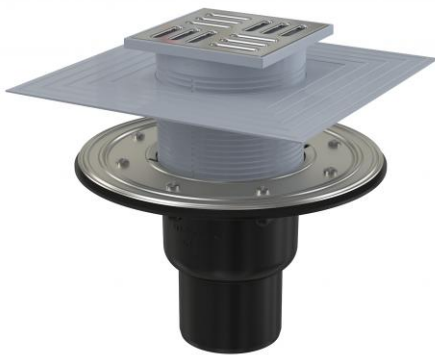

APV4344

Podlahová vpust 105×105/50/75 mm přímá, mřížka nerez, nerezová příruba a límec 2. úrovně izolace, vodní a suchá zápachová uzávěra

Použití:

Pro vnitřní prostory, kde se předpokládá časté využívání spojené s pravidelným odtokem vody do vpusti (koupelny) - vodní zápachová uzávěra

Pro venkovní prostory, kde je možný pokles teploty pod bod mrazu - suchá zápachová uzávěra

Pro odvodnění v úrovni podlahy

Pro bezbariérový přístup

Vlastnosti:

- Nerezová mřížka 102x102x5 mm
- Výškově upravitelné hrdlo 25-95 mm
- Široký izolační límec pro napojení na hydroizolaci stavby
- Límec 2. úrovně izolace k napojení hydroizolační vrstvy pod dlažbou
- Nerezový límec pro pevné přichycení hydroizolační fólie nebo tkaniny hydroizolace stavby
- Přímé napojení na odpad Ø50/75 mm
- Mechanicky čistitelný sifon až po odpadní trubku
- Volitelné použití suché nebo vodní zápachové uzávěry
- Zápachové uzávěry brání pronikání zápachu z kanalizace
- Kompatibilita s dílci podlahových vpustí včetně vodní, suché a kombinované zápachové uzávěry SMART
- Materiál: polypropylen odolný proti mechanickému, chemickému a tepelnému poškození

Normy:

ČSN EN 1253

Rozsah dodávky:

- Tělo vpusti přímé Ø50/75 mm
- Hrdlo vpusti 105x105 mm
- Nerezová mřížka
- Vodní zápachová uzávěra
- Suchá zápachová uzávěra

APV4344

Podlahová vpust 105×105/50/75 mm přímá, mřížka nerez, nerezová příruba a límec 2. úrovně izolace, vodní a suchá zápachová uzávěra

Rozsah dodávky:

- Nerezová příruba + montážní set
- Límec 2. úrovně izolace vnitřní Ø105 mm
- Sada těsnění

Objednací číslo:

Kód	EAN
APV4344	8595580518530

Technické parametry:

- Průtok s vtokovou mřížkou (vodní zápachová uzávěra) 46 l/min
- Průtok s vtokovou mřížkou (suchá zápachová uzávěra) 62 l/min
- Zápachová uzávěra vodní 51 mm
- Odolnost zápachové uzávěry proti tlaku 470 Pa
- Třída zatížení K3 300 kg