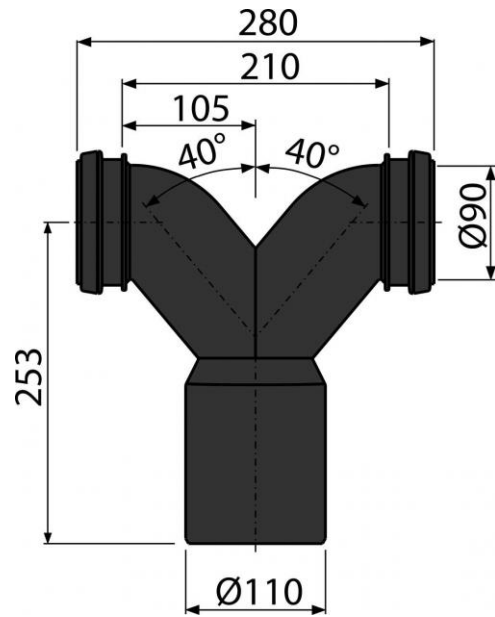

**M909**

Spojovací dvojité koleno 90° s těsněním

**Použití:**

Pro instalaci dvou závěsných WC naproti sobě s využitím jednoho odpadního místa  
 Pro instalaci v sádkartonových konstrukcích  
 Pro předstěnové instalační systémy

**Vlastnosti:**

- Materiál: polyethylen

**Normy:**

ČSN EN 476, ČSN EN 12056-5

**Rozsah dodávky:**

- Koleno odpadu dvojitě Ø90/110 mm
- Těsnění 2 ks
- Fixační kroužek 2ks

**Objednací číslo:**

Kód	EAN
M909	8595580501914

# M909

Spojovací dvojité koleno 90° s těsněním

**Záruka:**

2/2 let

Hmotnost (kus)	1,1372 kg
Hmotnost (balení)	6,8 kg
Hmotnost (paleta)	108,8 kg
Rozměr (kus)	300×280×110 mm
Rozměr (balení)	590×430×390 mm
Množství (balení)	10 ks
Množství (paleta)	160 ks